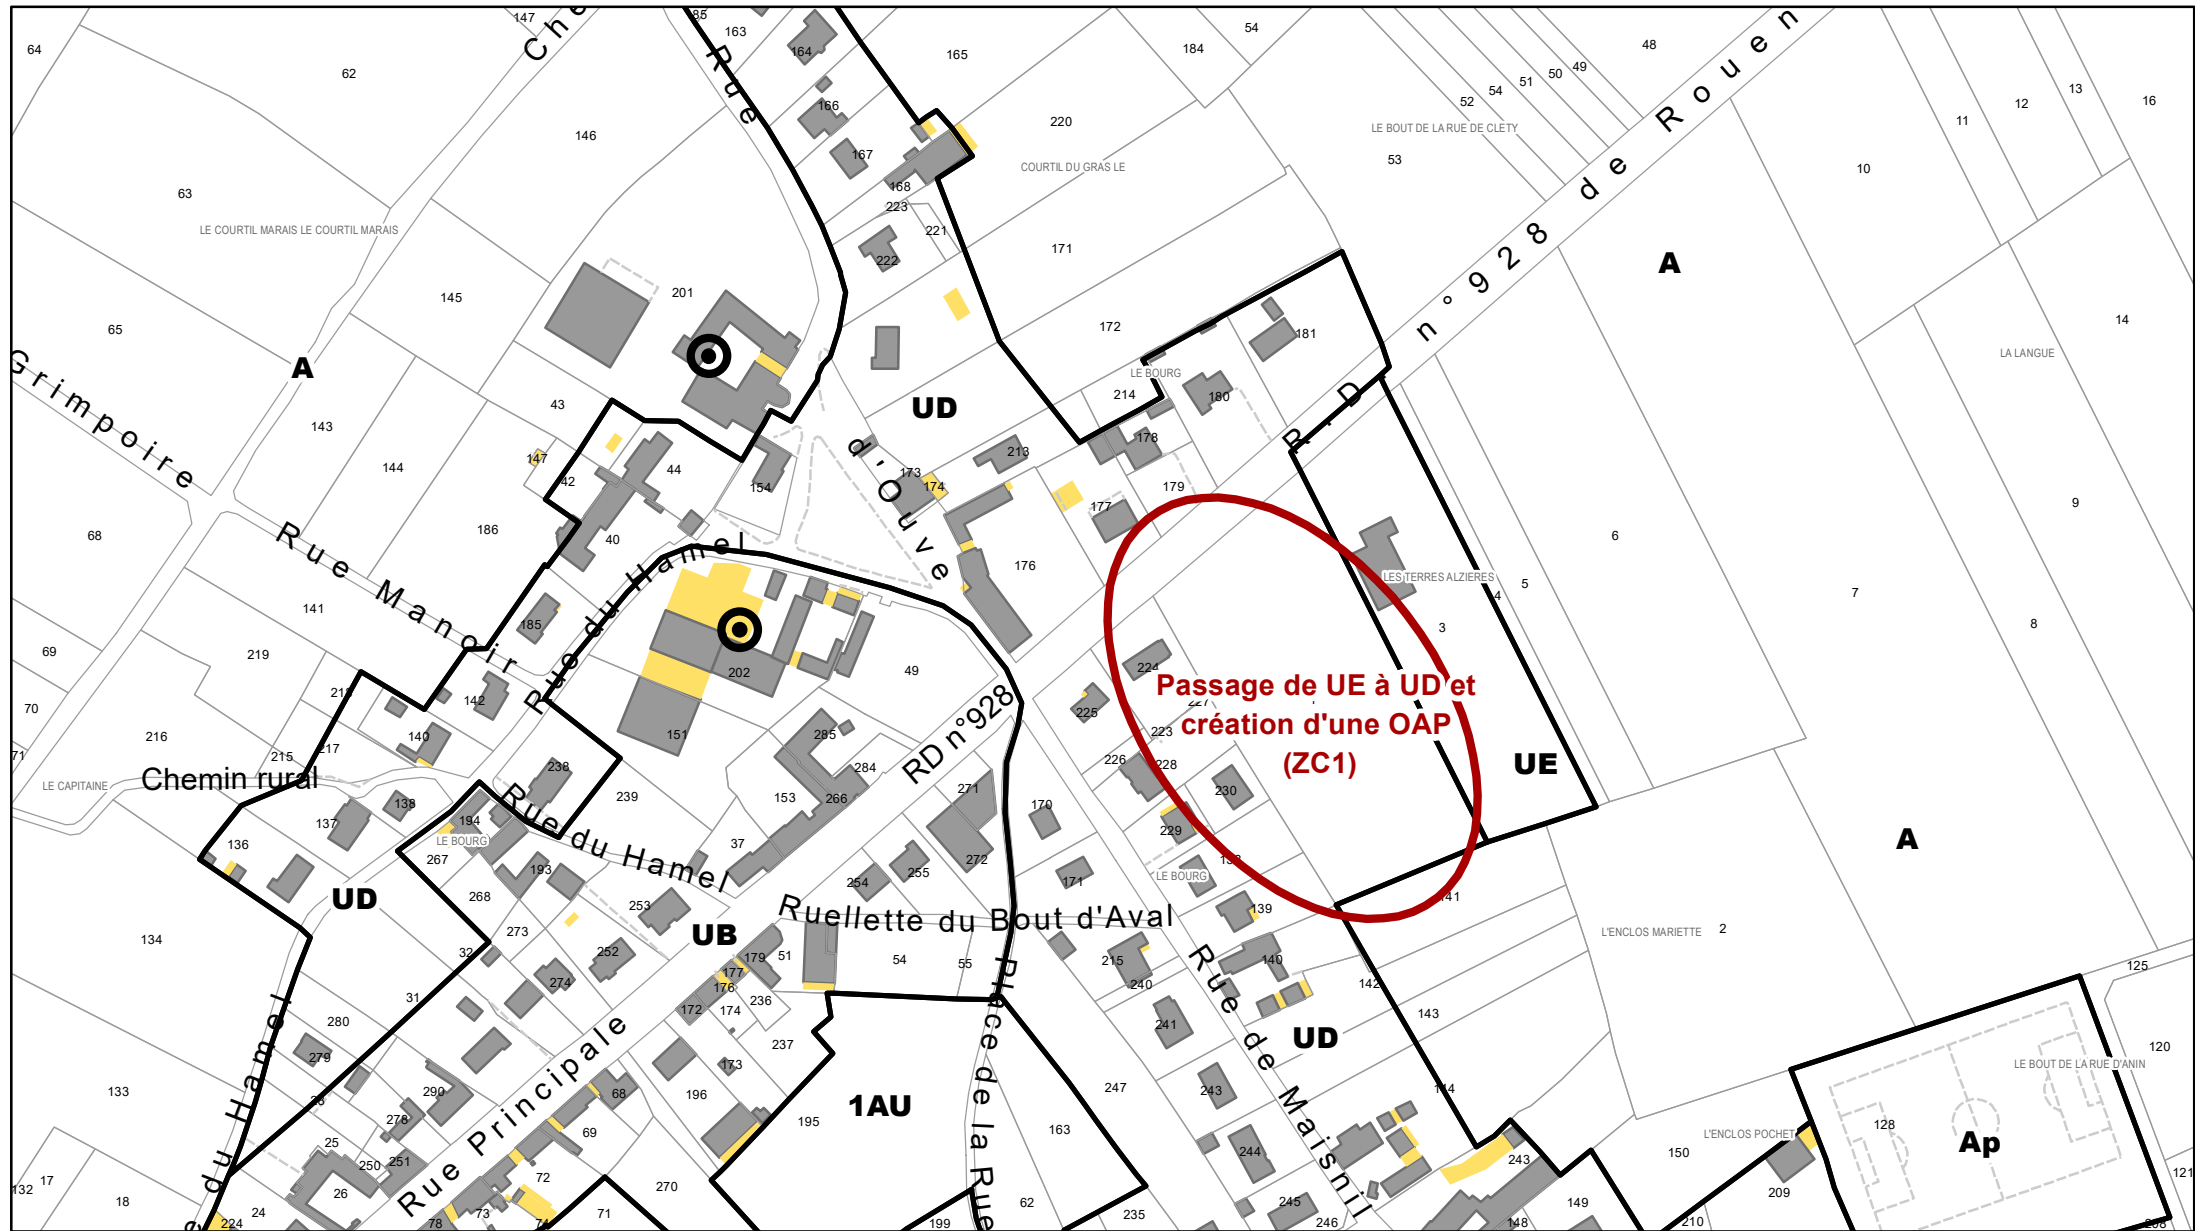

PLUI EX-COMMUNAUTE DE COMMUNES DU CANTON DE FAUQUEMBERGUES (CCCF)

Commune d'AVROULT

Projet de modification n°3 : extrait du plan de zonage après la modification

0 25 50 100 m