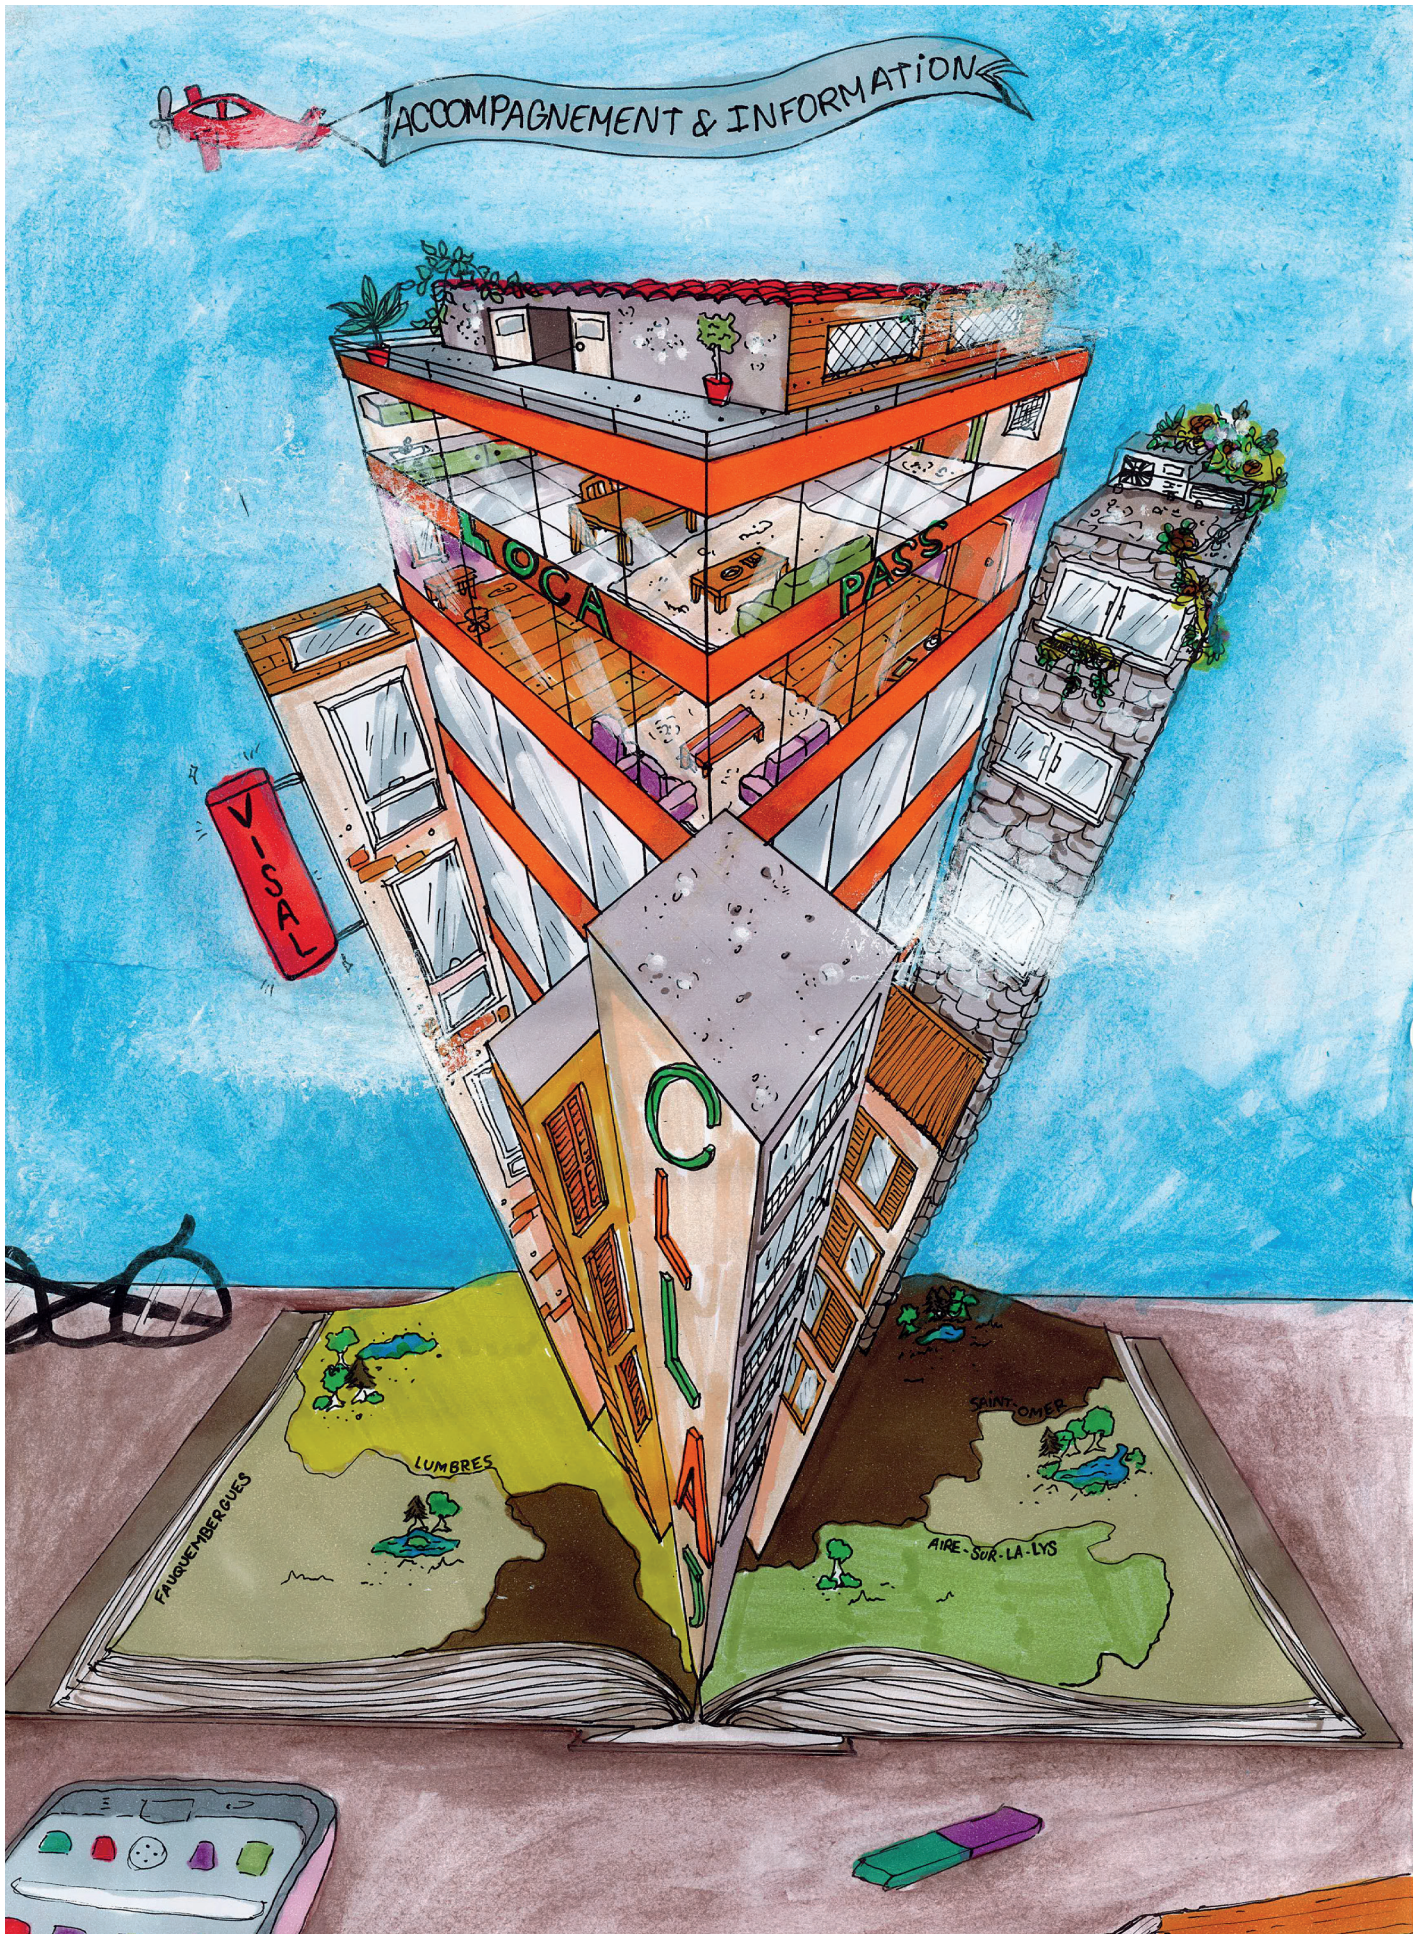

Exprim'toît

PARTICIPANTS AU CONCOURS

éditions 2022 et 2023

Green House

CONCOURS EXPRIM'TOIT LOGEMENT IDEAL PROJET ARCHITECTURE HYBRIDE
METISSAGE TRADITION / CONTEMPORAIN DEMARCHE ECOLOGIQUE

HYBRID HOUSE

NICOLAS

Green House

BELHOSTE

ARCHITECTURE - METISSAGE - HYBRIDATION - ECOLOGIE

Édition 2022
Nicolas BELHOSTE

Édition 2022
Valentine BOUGIS

Logements participatif à travers le monde

ALLEMAGNE

Hongrie

LES ETAT UNIS

SINGAPOUR

Tunisie

Édition 2022
Mathéo THOMAS

Édition 2023

Ophélie BACKER et Laurie DUFOUR

Édition 2023

Emilie BACQUET et Océane MEMBOT

MA MAISON VERTE

Le logement
idéal
pour un
jeune

20 m²

moi dans mon logement

Édition 2023

Nicolas BRIDENNE, Sonia DUBOIS et Antoine PREDHOMME

Édition 2023

Adèle ROMAIN, Louis BAROIS et Adèle DUCROCQ