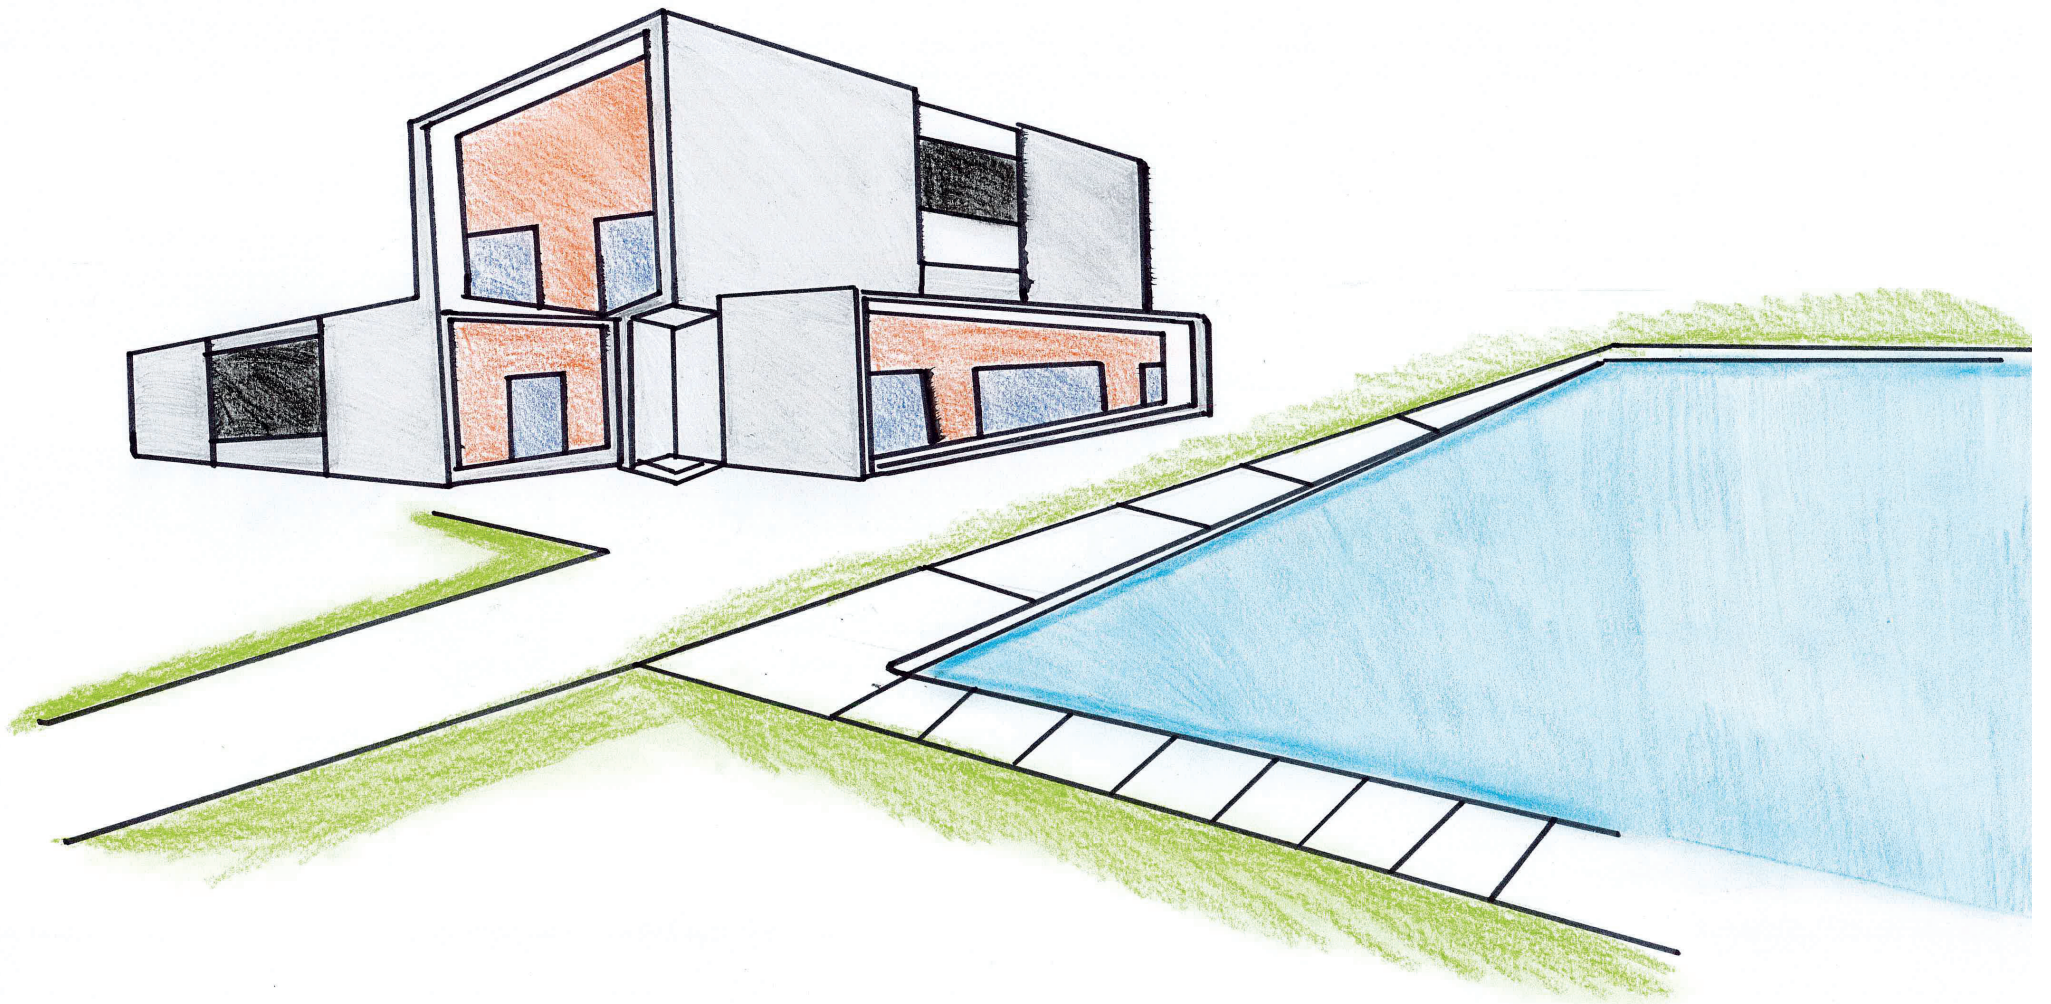

Exprim'toît

PARTICIPANTS AU CONCOURS

éditions 2022 et 2023

Green House

CONCOURS EXPRIM'TOIT LOGEMENT IDEAL PROJET ARCHITECTURE HYBRIDE
METISSAGE TRADITION / CONTEMPORAIN DEMARCHE ECOLOGIQUE

HYBRID HOUSE

NICOLAS

MA MAISON VERTE

Le logement
idéal
pour un
jeune

20 m²

moi dans mon logement

Édition 2023

Nicolas BRIDENNE, Sonia DUBOIS et Antoine PREDHOMME

Édition 2023

Adèle ROMAIN, Louis BAROIS et Adèle DUCROCQ