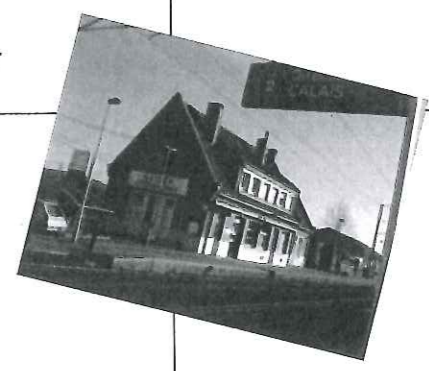

# Plan touristique d'EPERLECQUES

département du Pas-De-Calais (62) ~ FRANCE

échelle approximative :  
1 / 50 000  
1 cm = 500 m

Réalisation : Syndicat d'Initiative - 62910 EPERLECQUES

↑ Petites Chapelles

panneaux d'entrée agglomération

panneaux de sortie d'agglomération