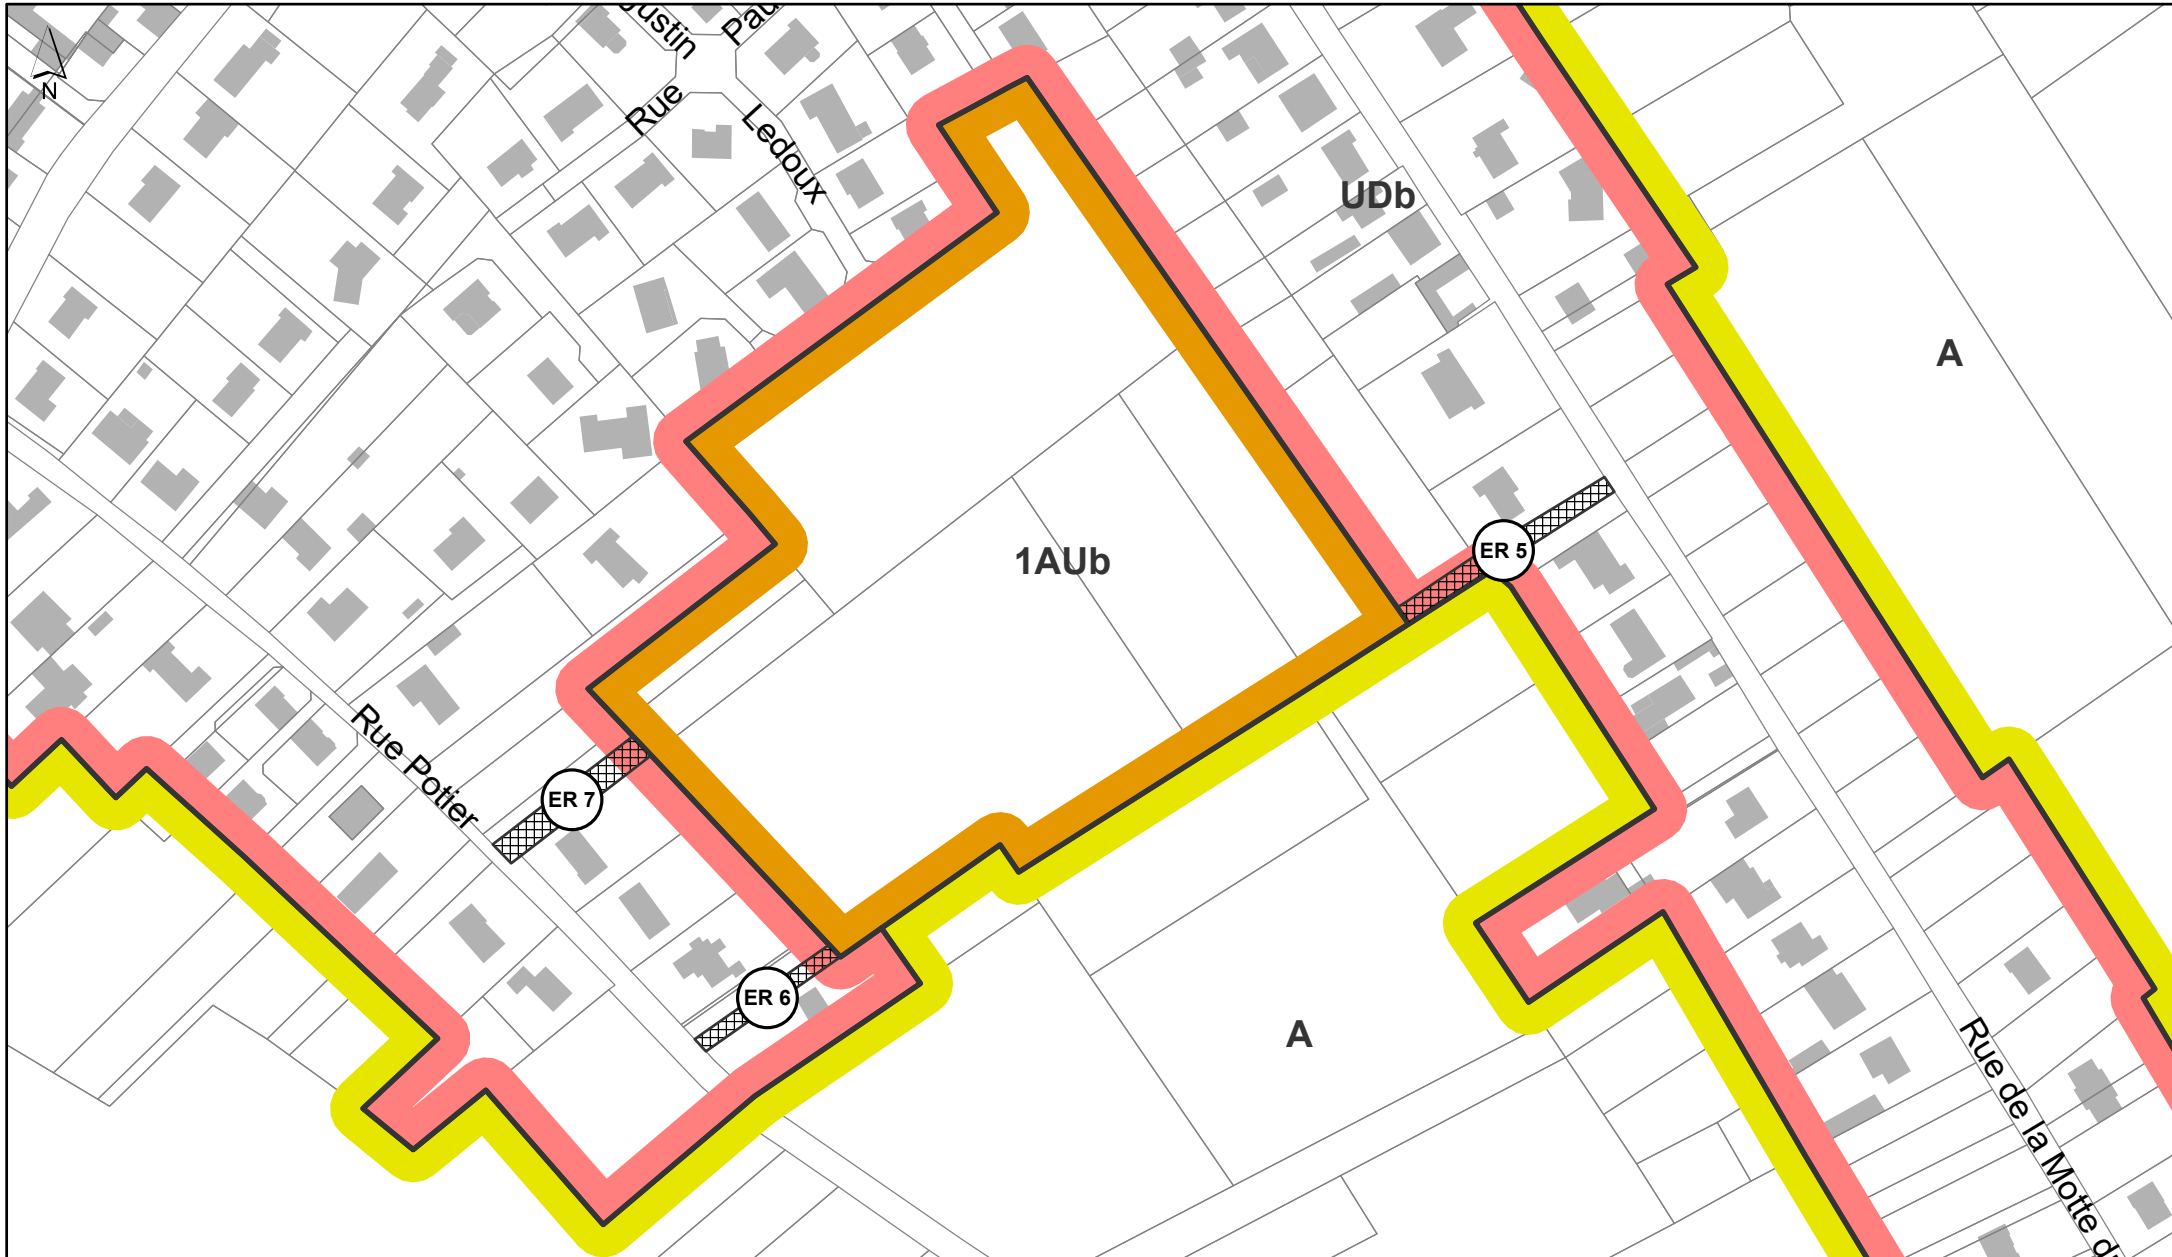

PLUI DU PÔLE TERRITORIAL DE LONGUENESSE

Commune de CAMPAGNE-LEZ-WARDRECQUES

Projet de modification simplifiée n°4 : extrait du plan A, avant la modification

0 50 100 200 Mètres

Réalisation : SIG CAPSO / Edition : 01 Juin 2021