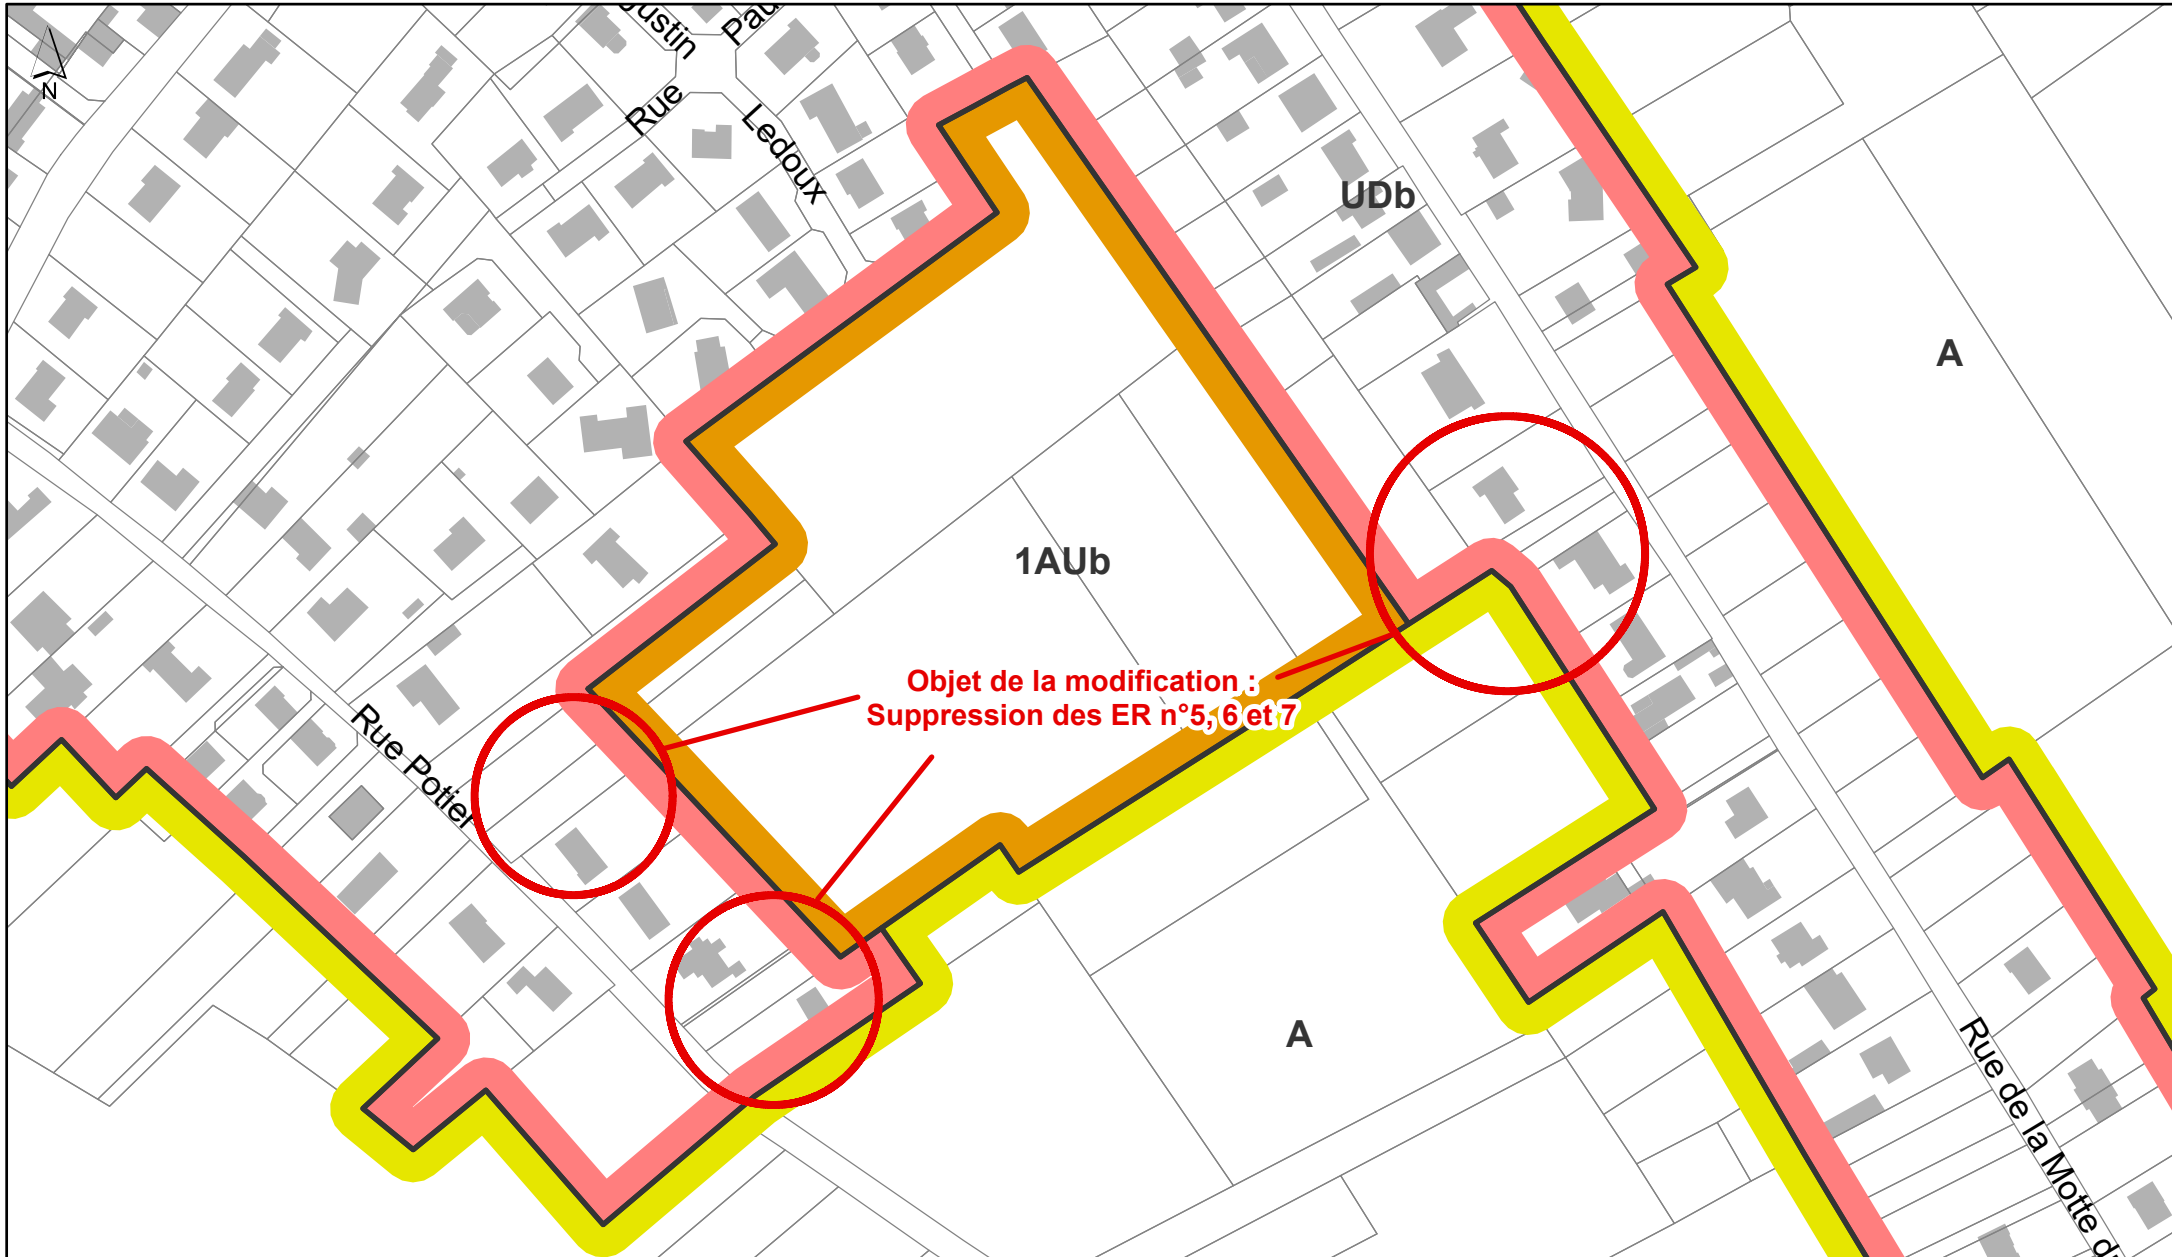

PLUI DU PÔLE TERRITORIAL DE LONGUENESSE

Commune de CAMPAGNE-LEZ-WARDRECQUES

Projet de modification simplifiée n°4 : extrait du plan A, après la modification

Réalisation : SIG CAPSO / Edition : 01 Juin 2021