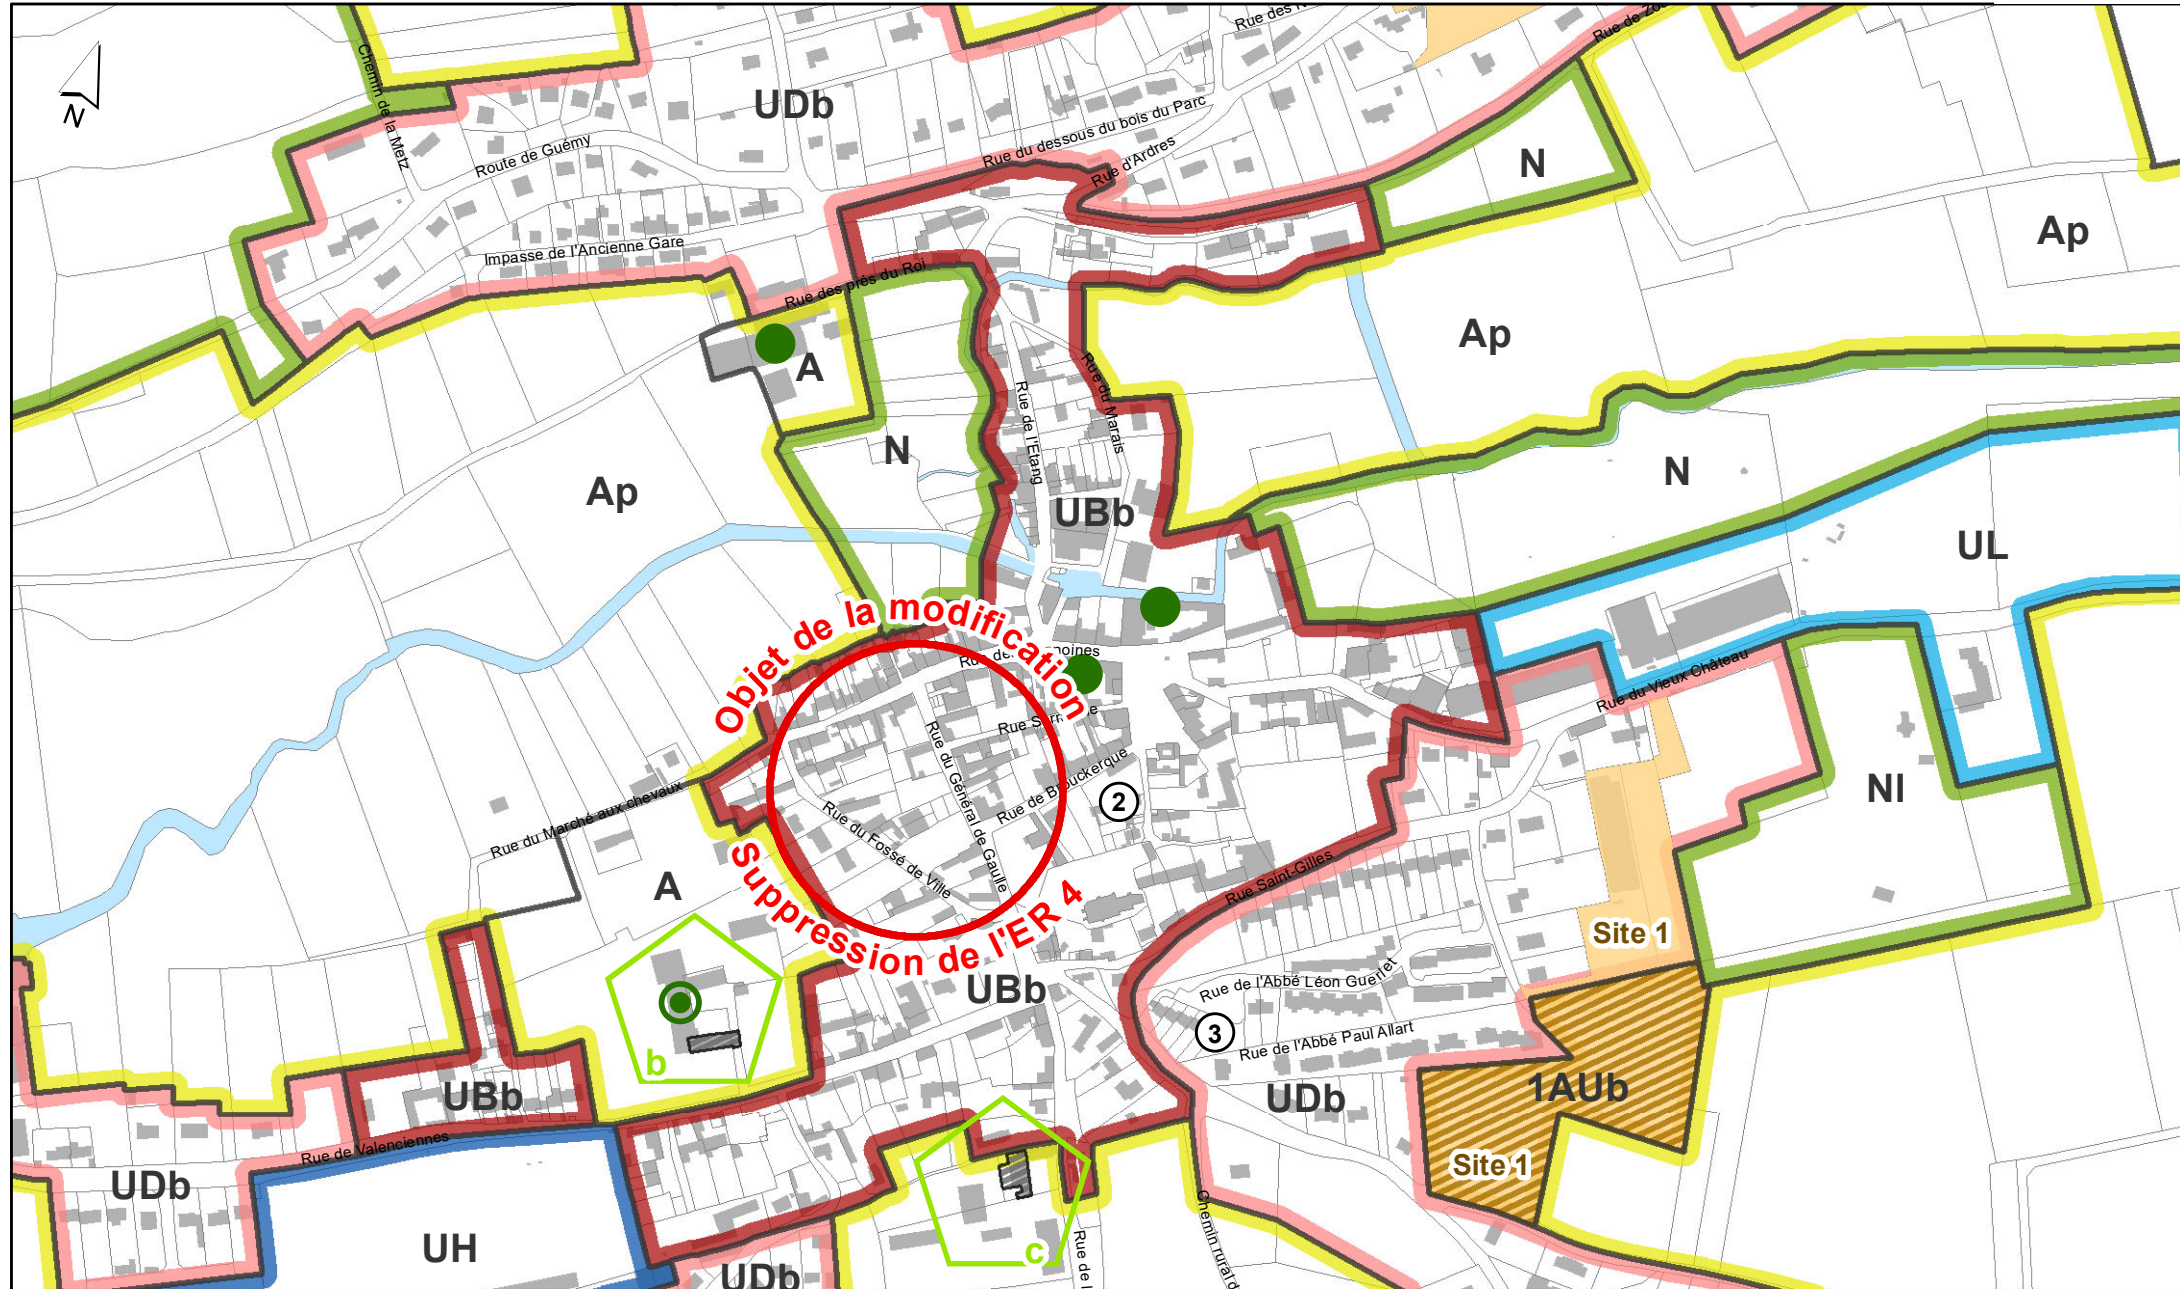

# PLUI DU PÔLE TERRITORIAL DE LONGUENESSE

Commune de TOURNEHEM-SUR-LA-HEM

## Projet de modification simplifiée n°3 : extrait du plan A, après la modification

0 50 100 200 Mètres