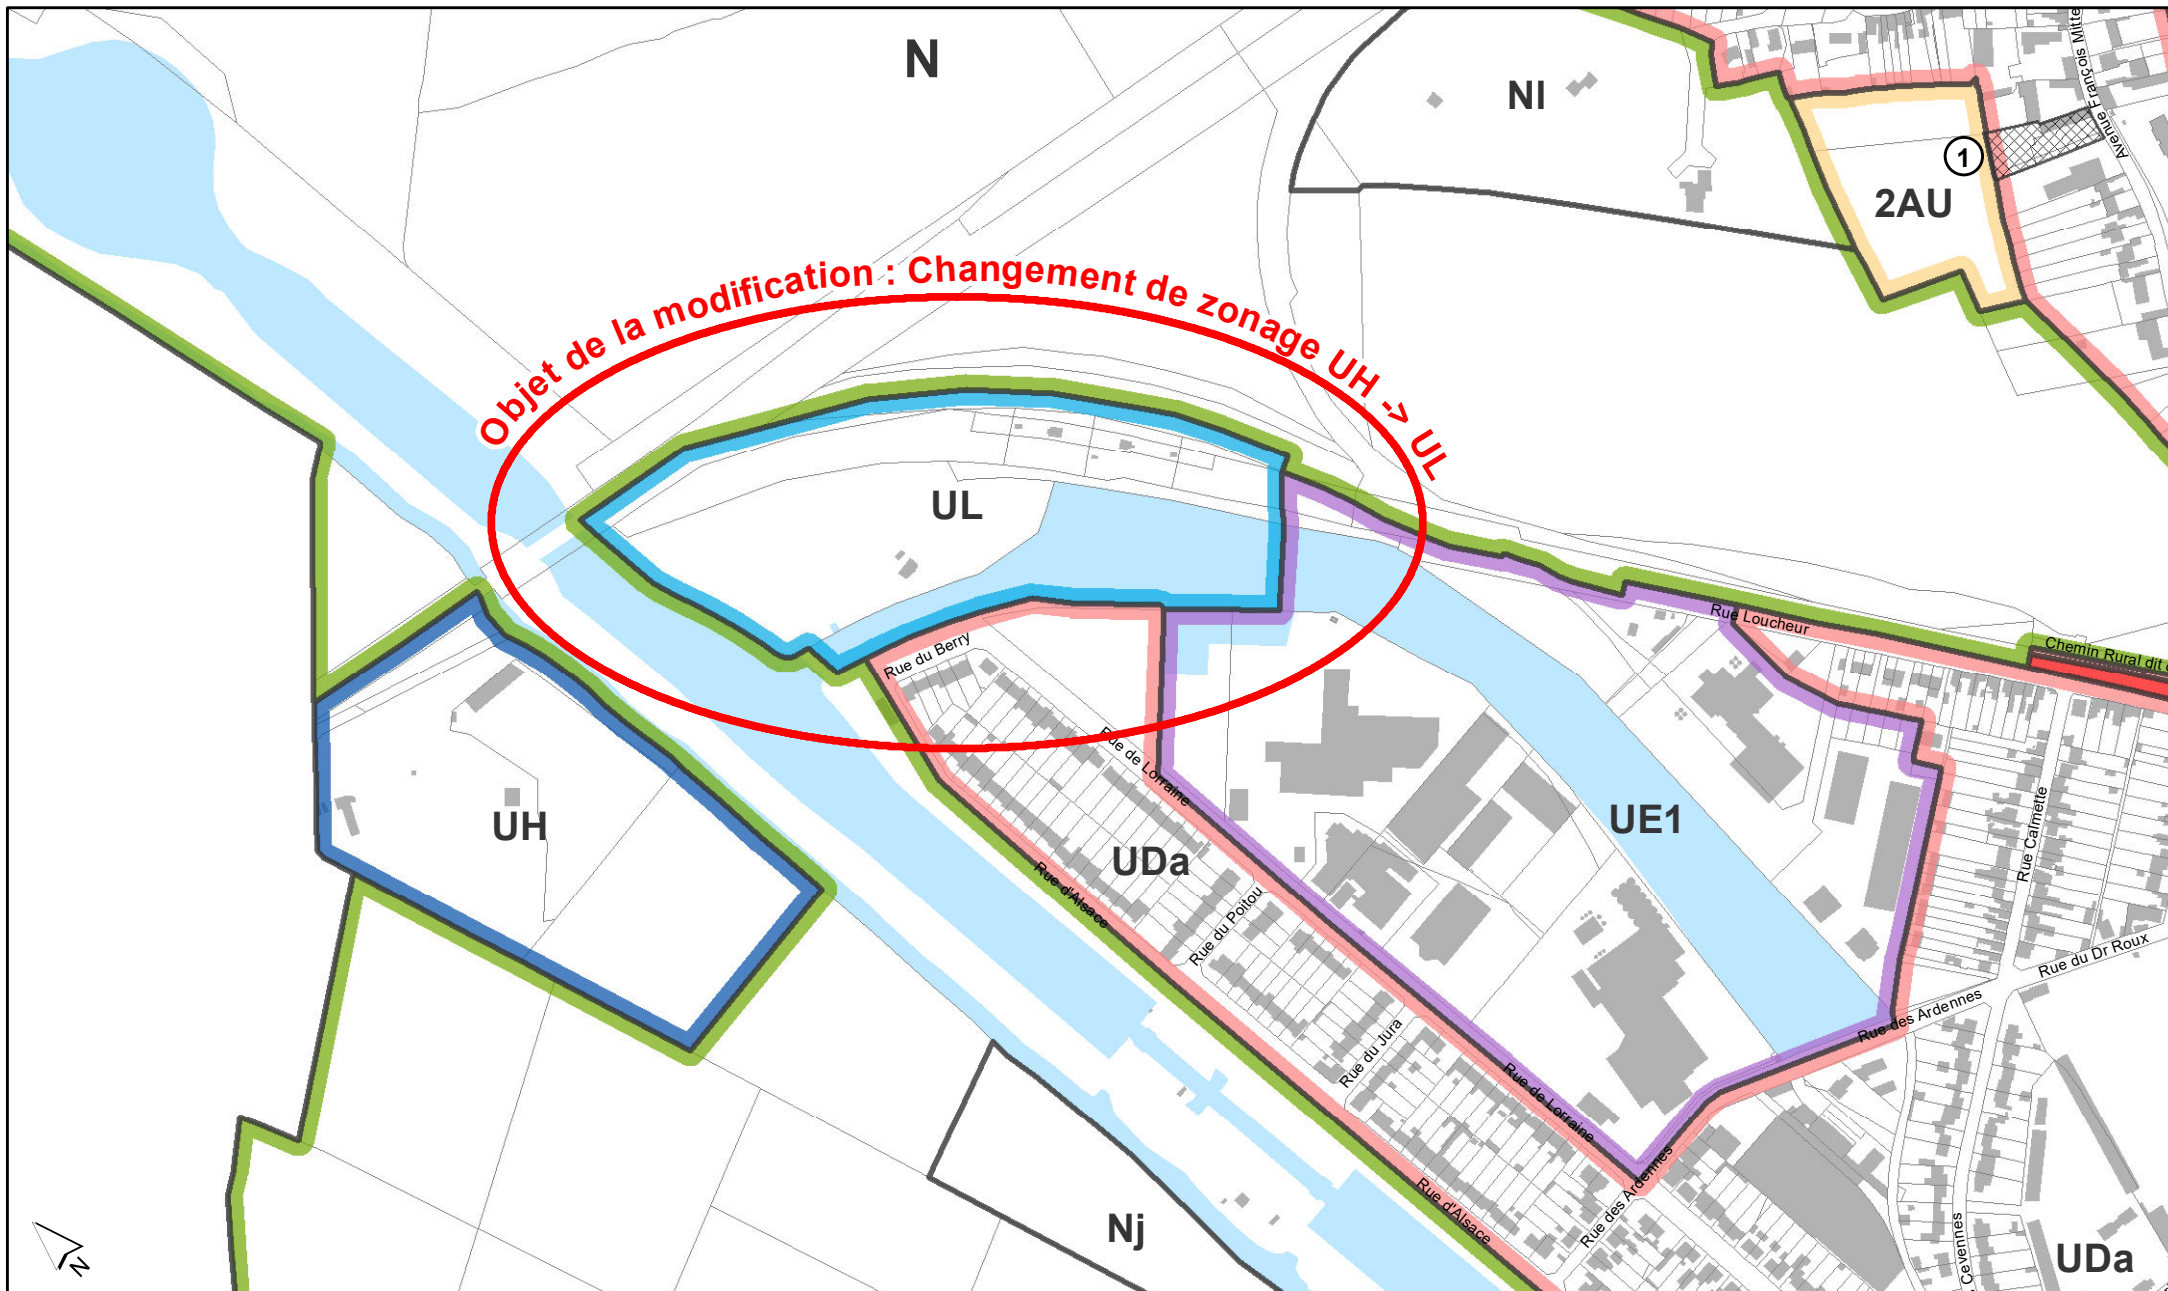

PLUI DU PÔLE TERRITORIAL DE LONGUENESSE

Commune d'Arques

Projet de modification n°2 : extrait du plan A, avant la modification

PLUI DU PÔLE TERRITORIAL DE LONGUENESSE

Commune d'Arques

Projet de modification n°2 : extrait du plan A, après la modification

CAPSO
COMMUNAUTÉ D'AGGLOMÉRATION
DU PAYS DE SAINT-OMER

0 50 100 200 Mètres