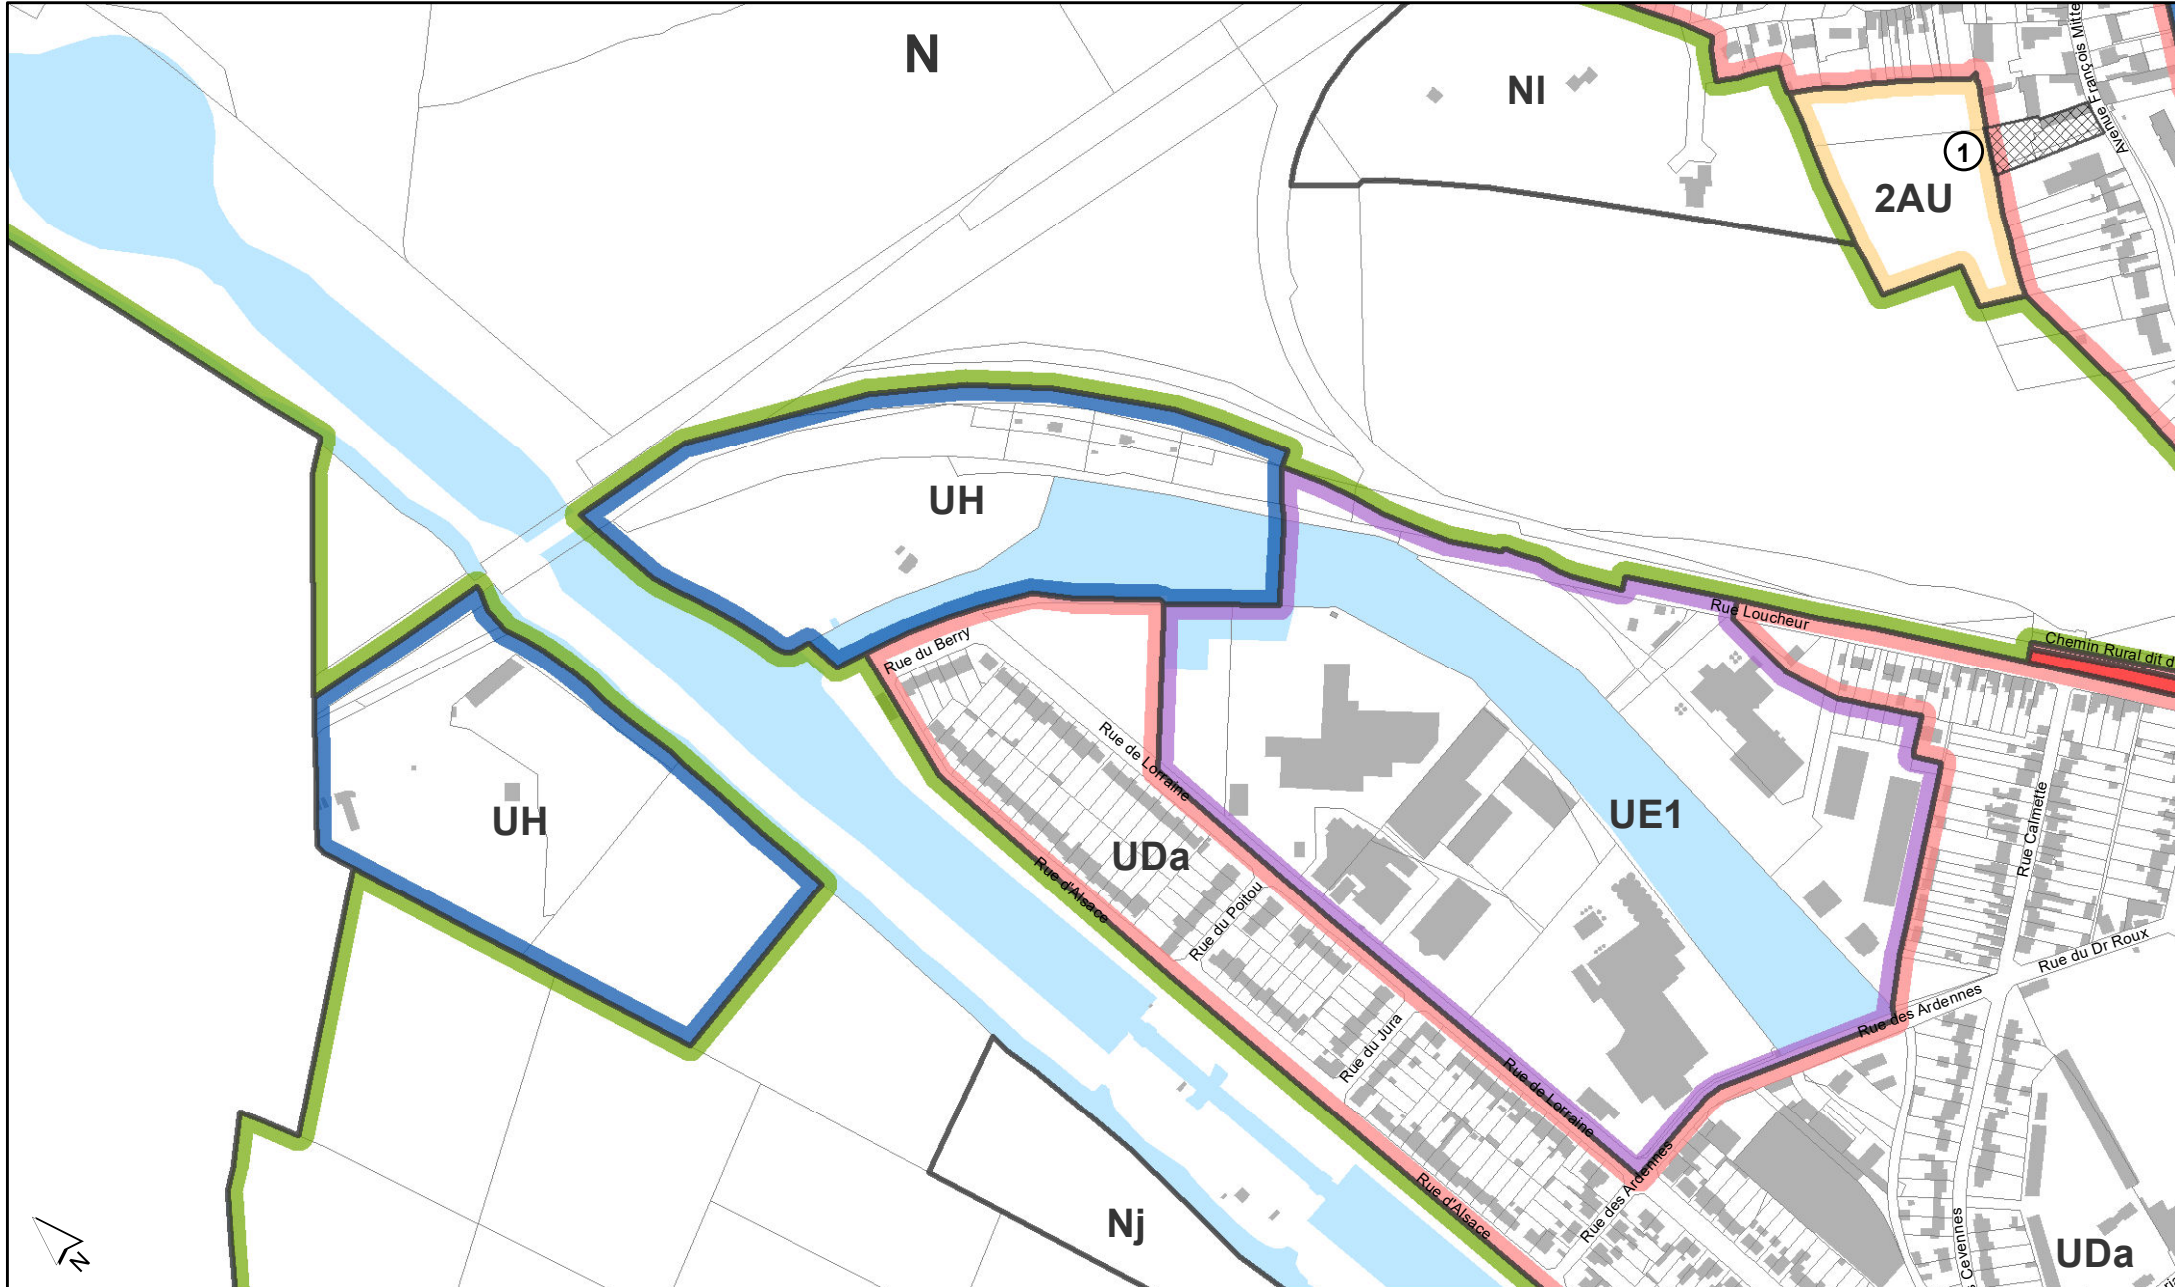

PLUI DU PÔLE TERRITORIAL DE LONGUENESSE

Commune d'Arques

Projet de modification n°2 : extrait du plan A, avant la modification

PLUI DU PÔLE TERRITORIAL DE LONGUENESSE

Commune d'Arques

Projet de modification n°2 : extrait du plan A, après la modification

CAPSO
COMMUNAUTÉ D'AGGLOMÉRATION
DU PAYS DE SAINT-OMER

0 50 100 200 Mètres