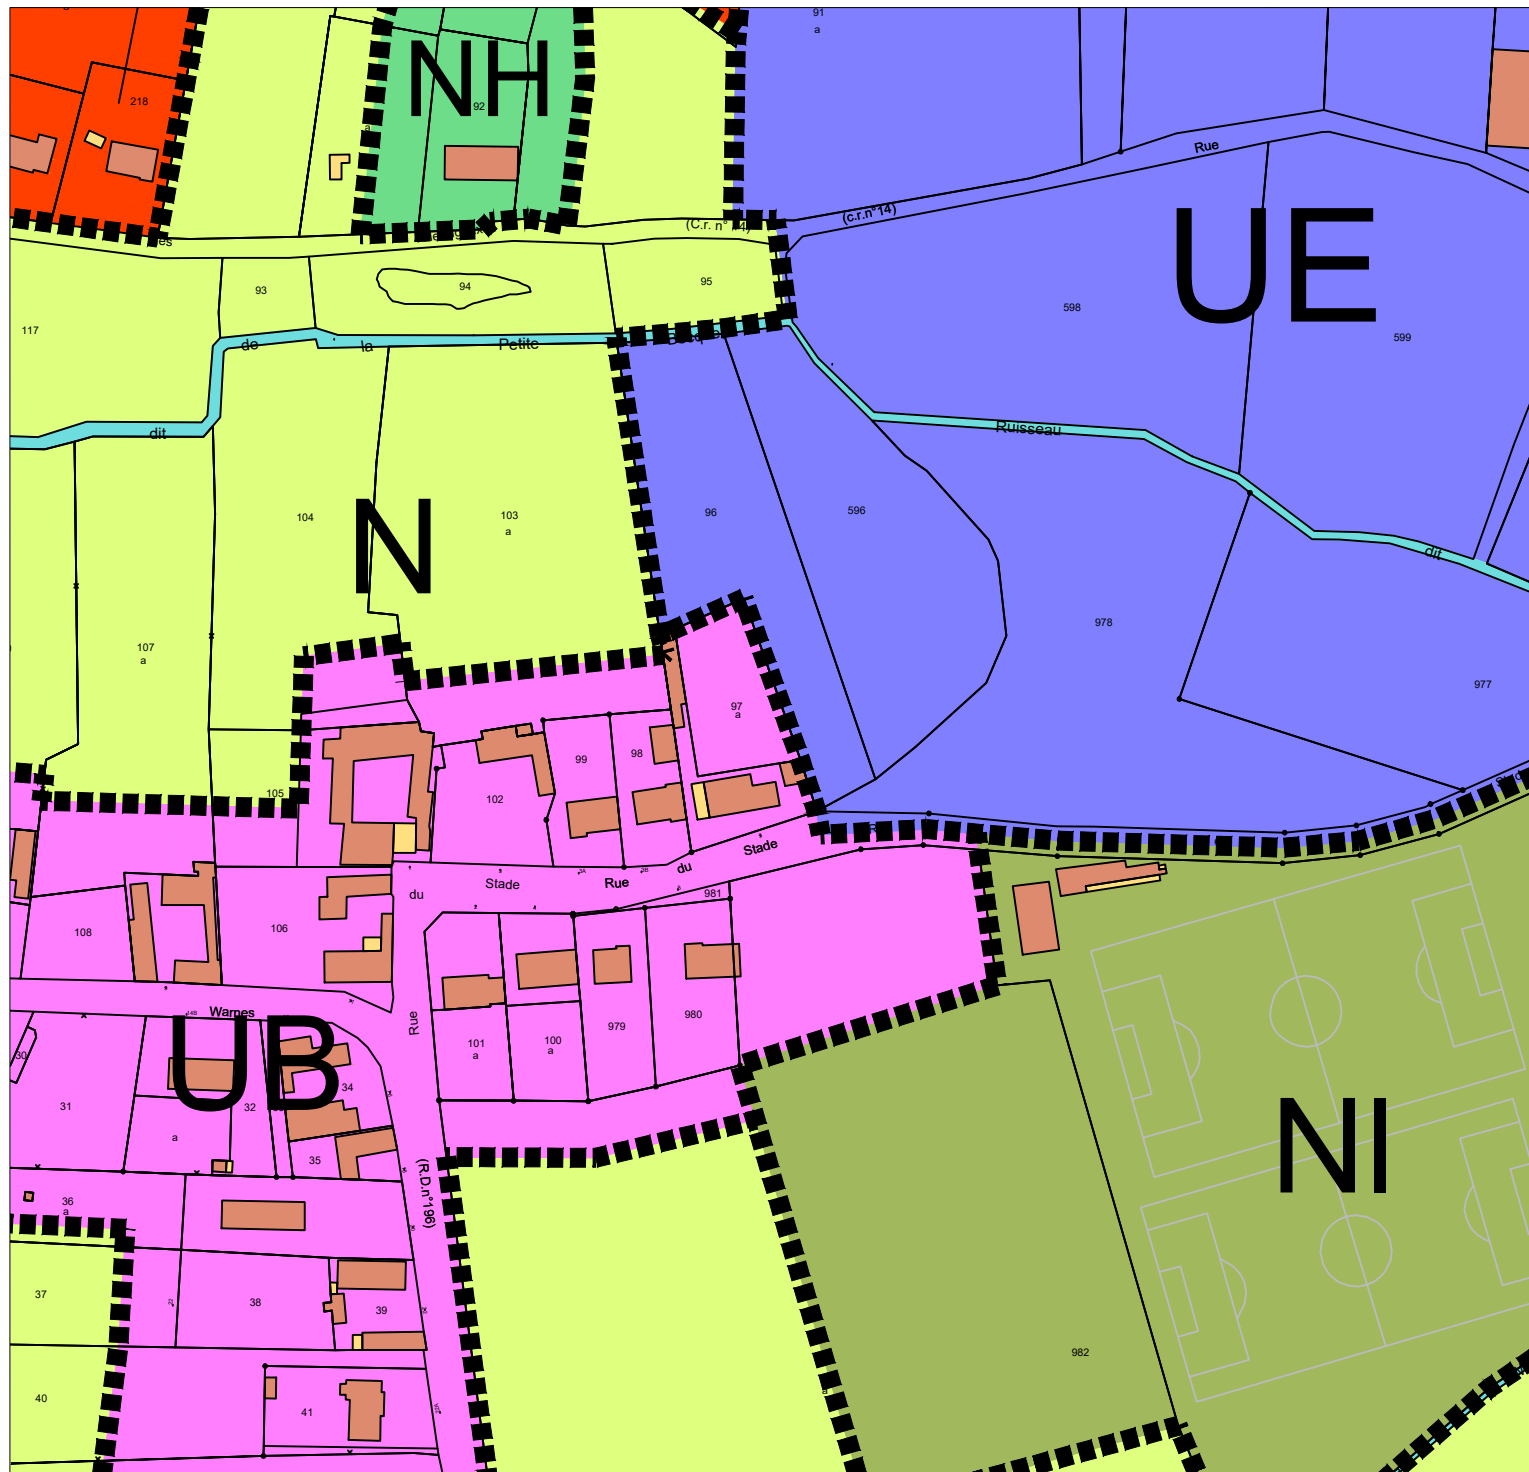

Commune de Roquetoire

Plan de zonage du PLU
avant modification simplifiée

0 50 100 mètres

Sources : INGEO 2013 - CAPSO 2019
Edition : SIG CAPSO juin 2019