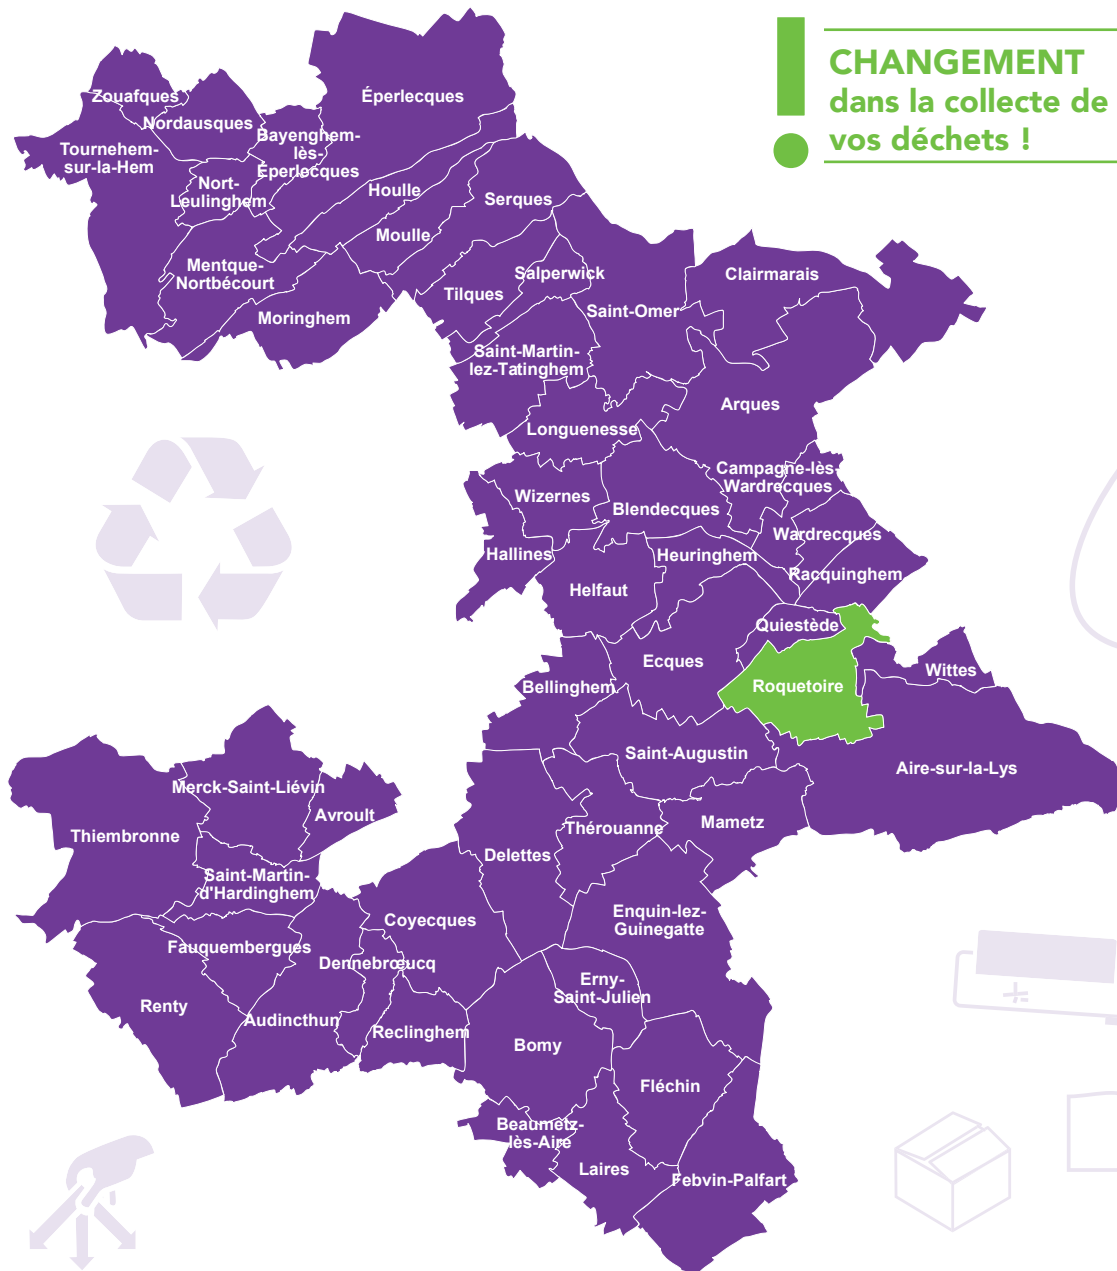

Un doute, une question ?
N'hésitez pas à contacter le numéro vert

0 800 676 053

Service & appel
gratuits

CALENDRIER DE COLLECTE DES DECHETS

2019

ROQUETOIRE

Pour tout renseignement complémentaire,
vous pouvez contacter le numéro vert :

0 800 676 053

Service & appel
gratuits

www.ca-pso.fr

CIITEO

ORDURES MÉNAGÈRES

TRI SÉLECTIF

VERRE
uniquement les bouteilles,
canettes, pots et bocaux
sans bouchons vidés de leur contenu

DECHETS VERTS