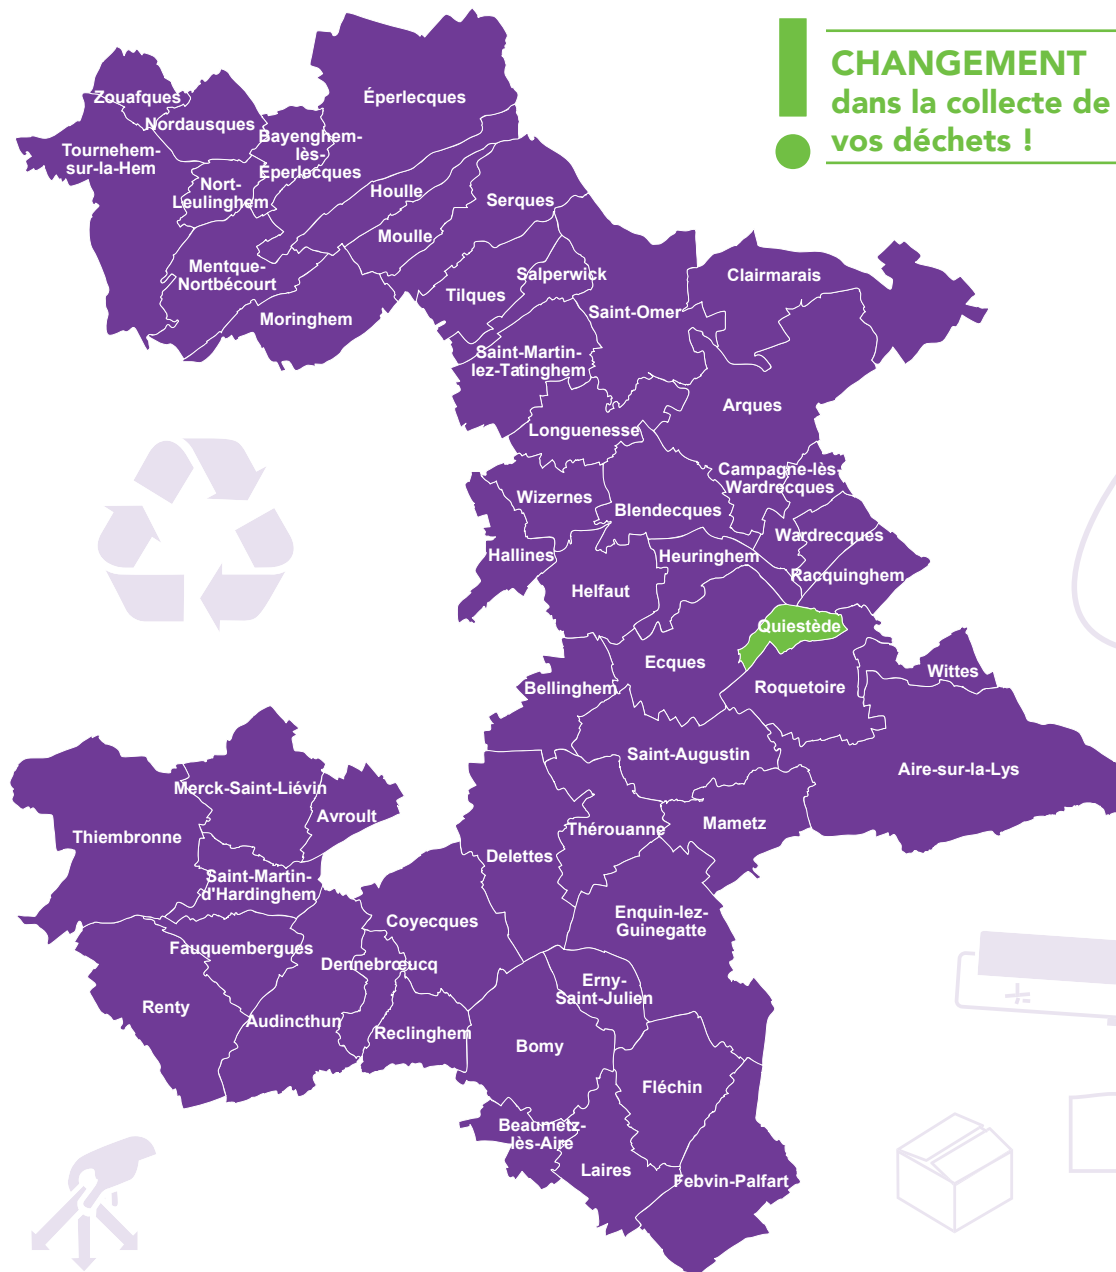

Vous pouvez accéder aux
déchetteries du réseau du SMLA à
Arques, Longuenesse, Tatinghem,
Aire-sur-la-Lys, Lumbres et
Dennebroeucq
03 21 12 10 33 | www.smla.fr

Un doute, une question ?
N'hésitez pas à contacter le numéro vert

0 800 676 053

Service & appel
gratuits

CIITEO

CALENDRIER DE COLLECTE DES DECHETS

2019

QUIESTÈDE

**CHANGEMENT
dans la collecte de
vos déchets !**

Pour tout renseignement complémentaire,
vous pouvez contacter le numéro vert :