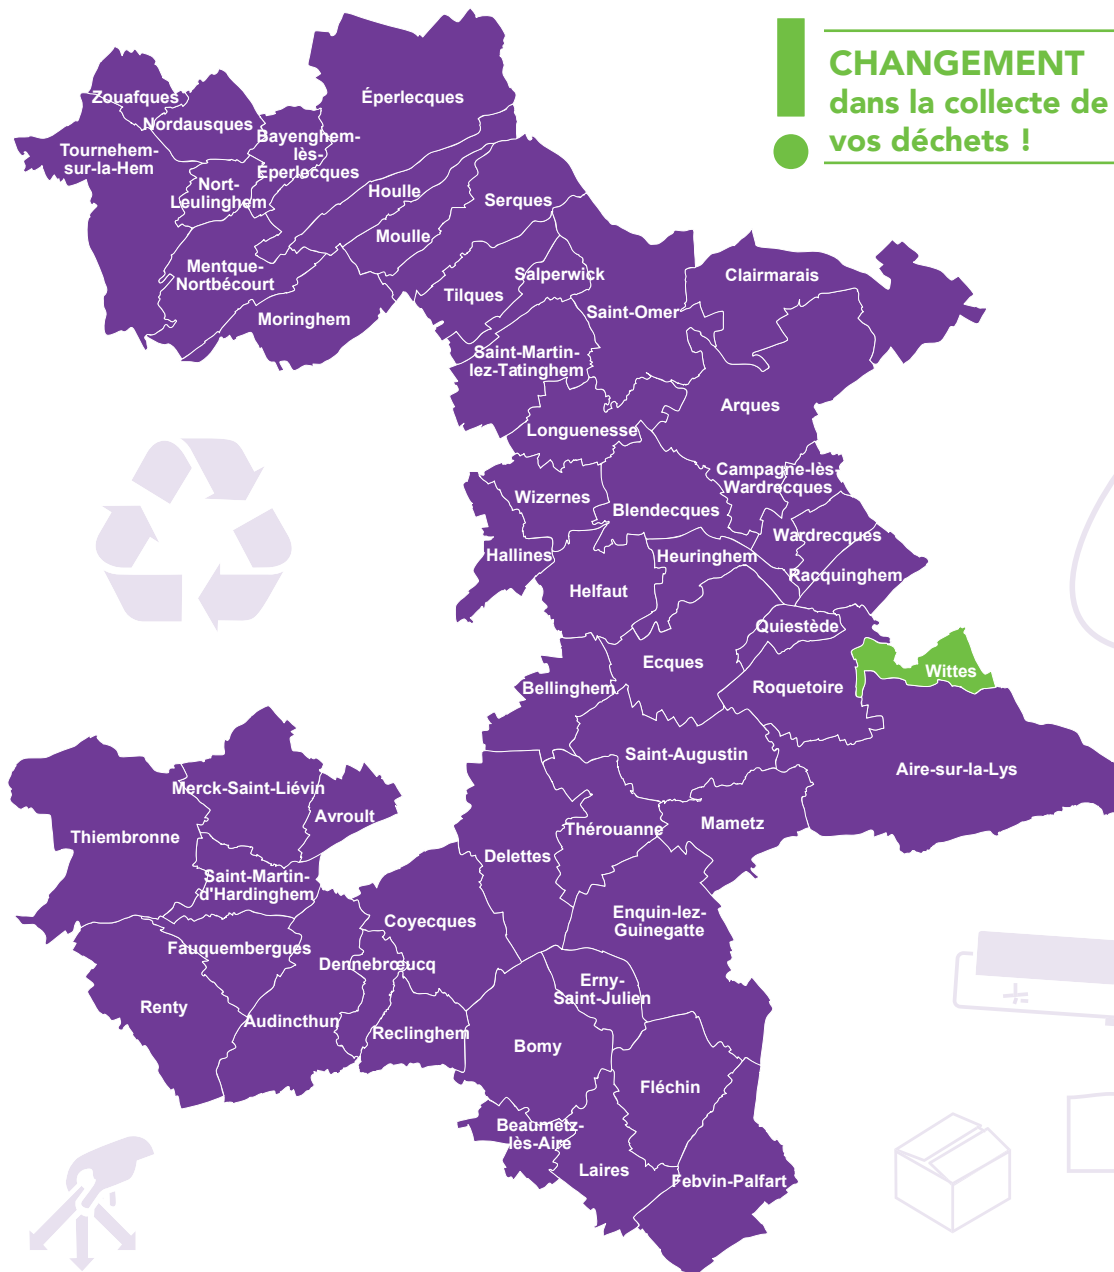

CALENDRIER DE COLLECTE DES DECHETS

2019

__WITTES__

**CHANGEMENT
dans la collecte de
vos déchets !**

Pour tout renseignement complémentaire,
vous pouvez contacter le numéro vert :

0 800 676 053

Service & appel
gratuits

www.ca-pso.fr

CIITEO