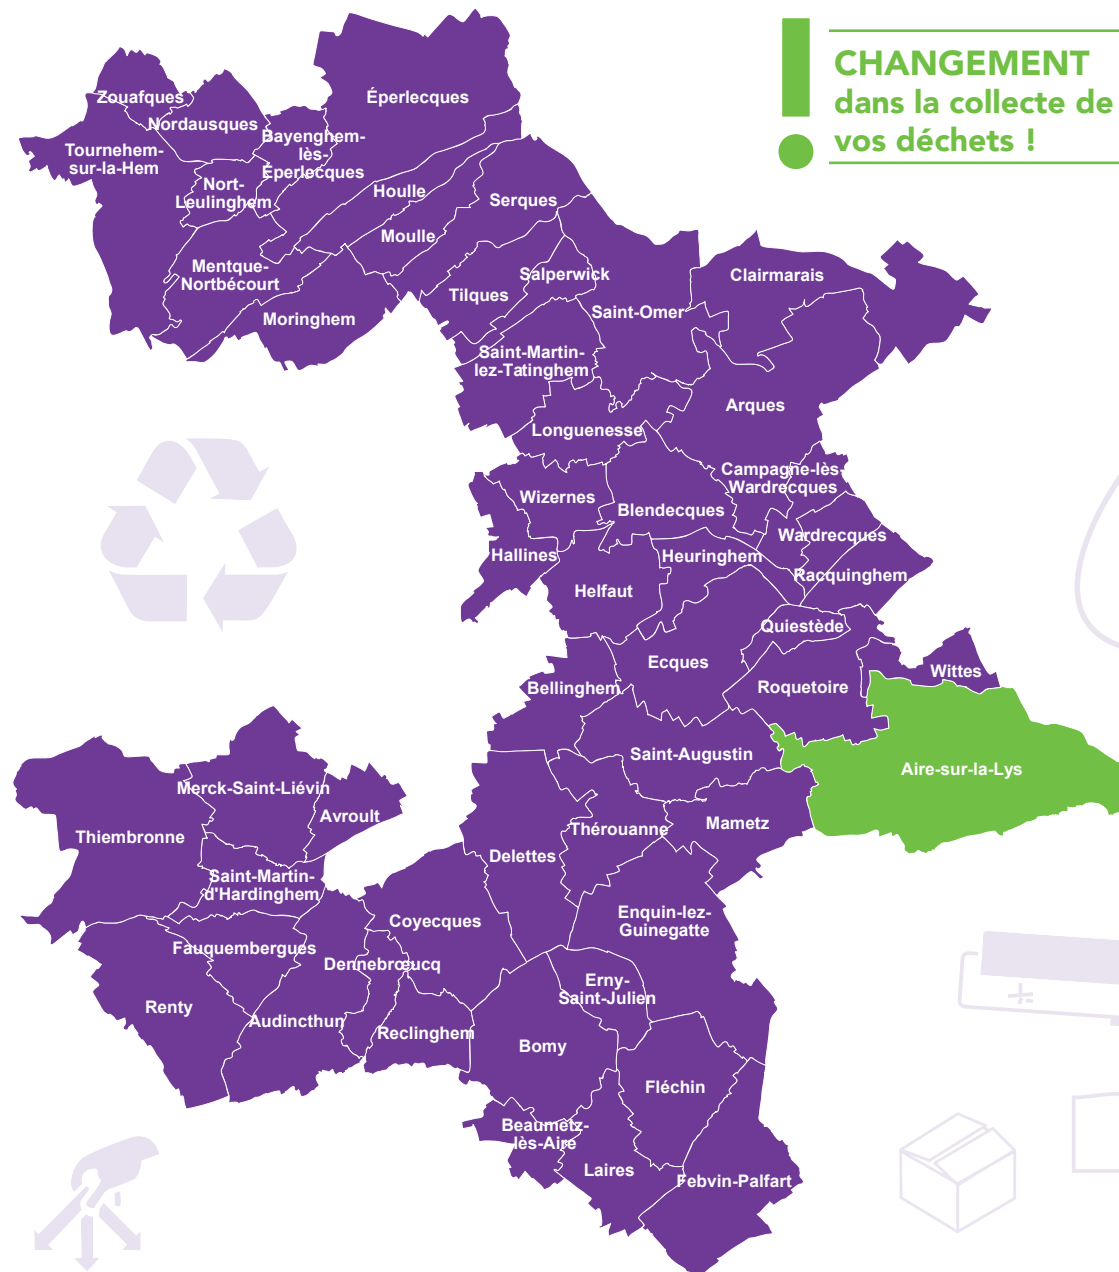

CALENDRIER DE COLLECTE DES DECHETS

2019

AIRE-SUR-LA-LYS

Pour tout renseignement complémentaire, vous pouvez contacter le numéro vert :

0 800 676 053

Service & appel gratuits

www.ca-pso.fr

ORDURES MÉNAGÈRES