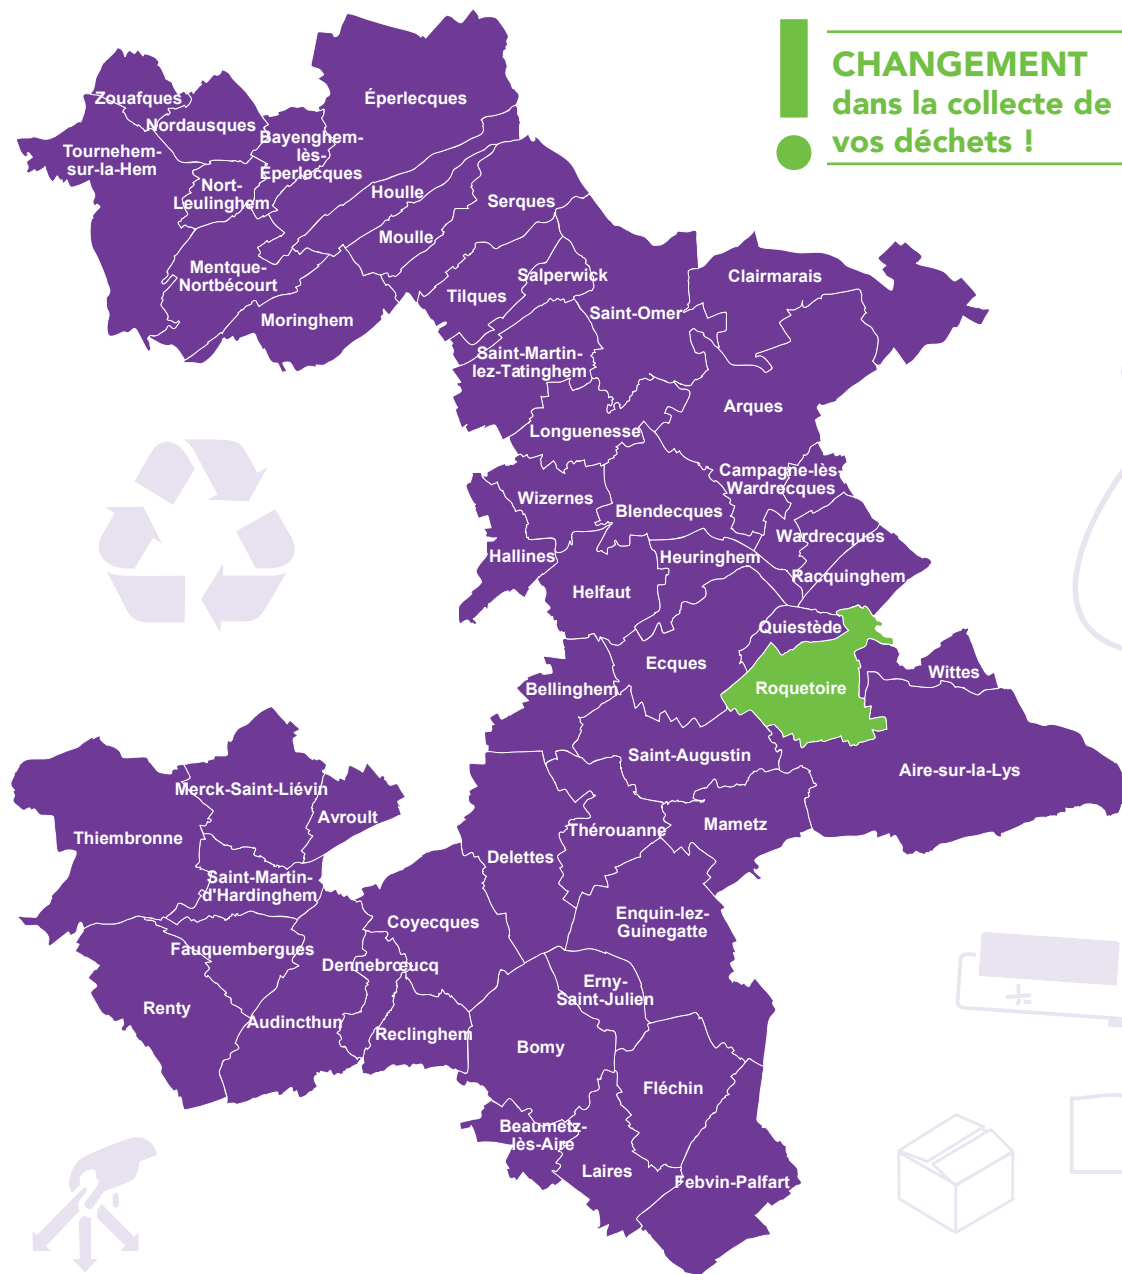

CALENDRIER DE COLLECTE DES DECHETS

2019

ROQUETOIRE

**CHANGEMENT
dans la collecte de
vos déchets !**

Pour tout renseignement complémentaire,
vous pouvez contacter le numéro vert :

0 800 676 053

Service & appel
gratuits

www.ca-pso.fr

CITEO