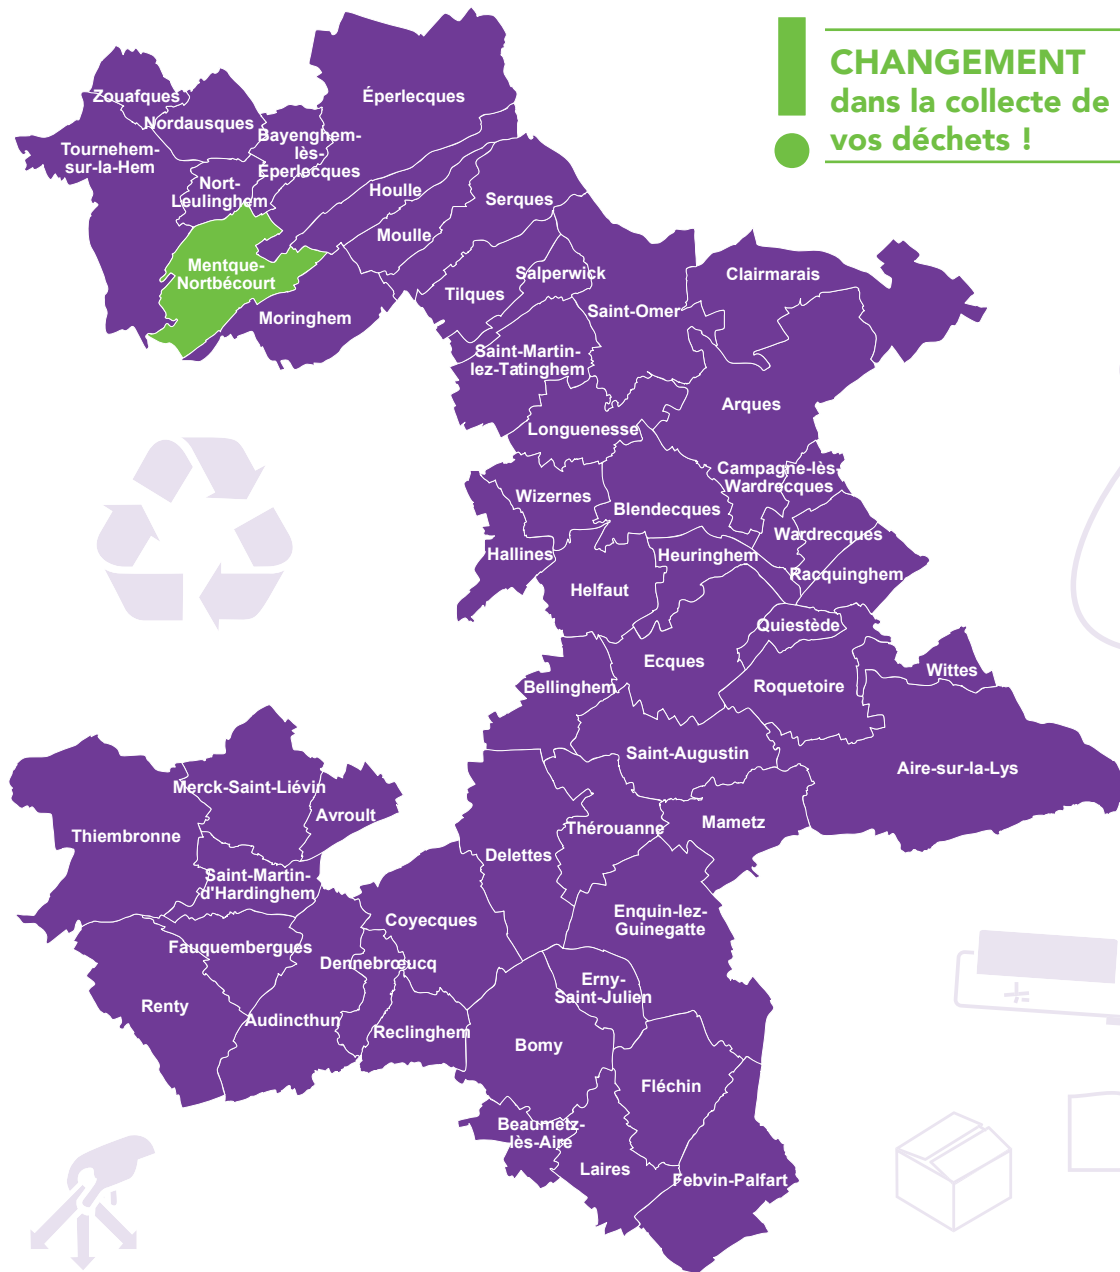

CALENDRIER DE COLLECTE DES DECHETS

2019

MENTQUE- NORTBECOURT

**CHANGEMENT
dans la collecte de
vos déchets !**

Pour tout renseignement complémentaire,
vous pouvez contacter le numéro vert :

0 800 676 053

Service & appel
gratuits

www.ca-pso.fr

CITEO

ORDURES MÉNAGÈRES

JEUDI

12h45 à 20h

TRI SÉLECTIF

LUNDI

5h15 à 12h30

1 FOIS TOUS LES 15 JOURS
SEMAINES IMPAIRES

ex : semaine 1 (lundi 31 décembre 2018),
semaine 3 (lundi 14 janvier 2019), ...

VERRE

uniquement les bouteilles,
canettes, pots et bocaux
sans bouchons vidés de leur contenu