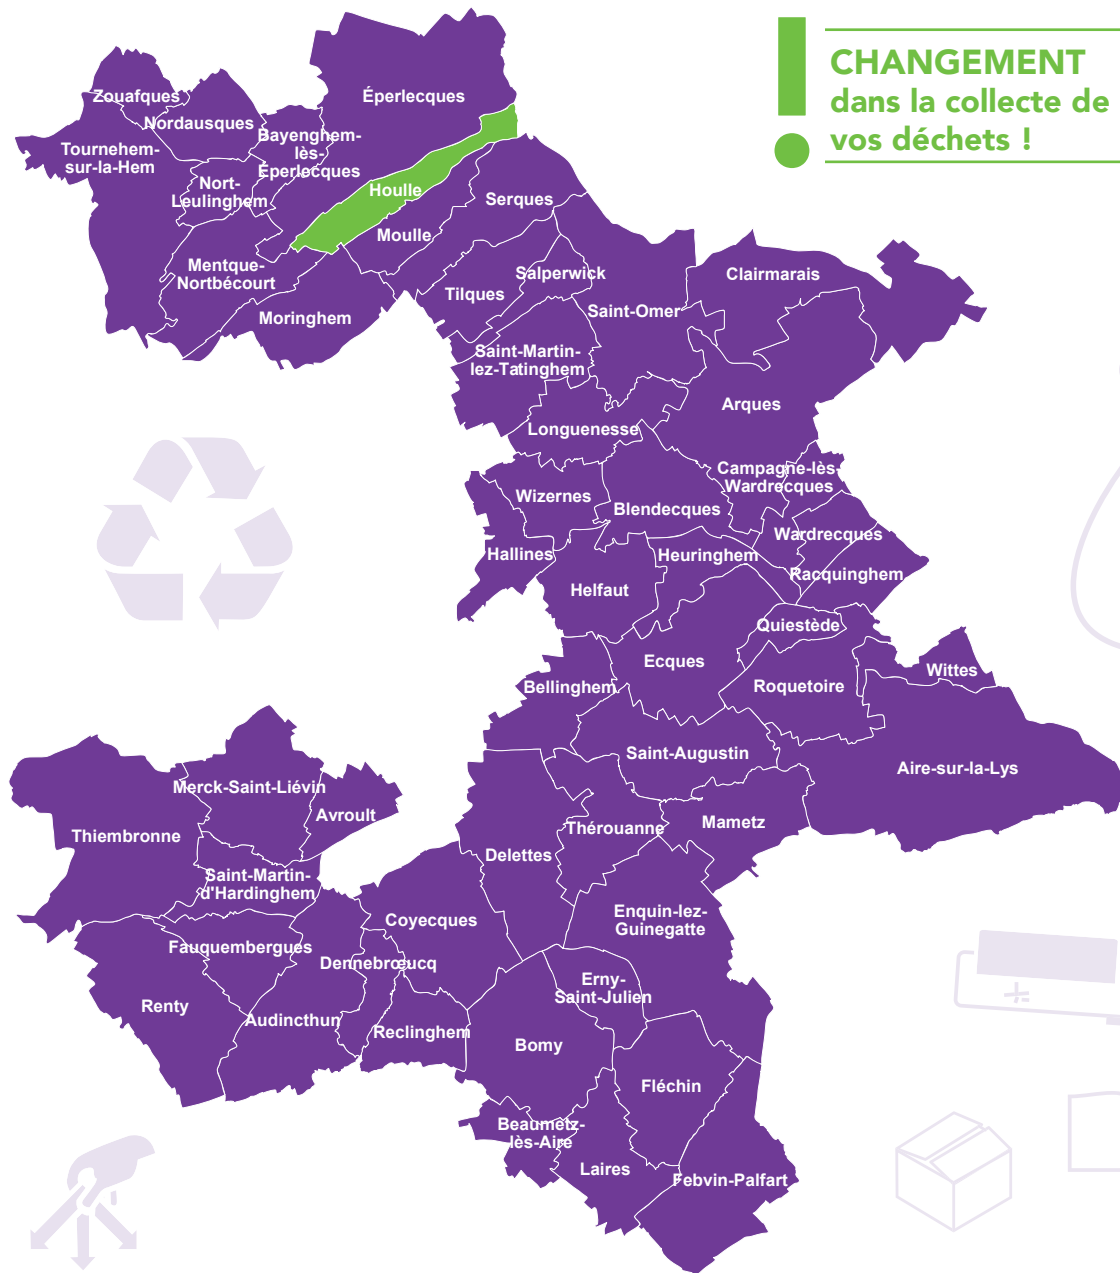

CALENDRIER DE COLLECTE DES DECHETS

2019

HOULLE

**CHANGEMENT
dans la collecte de
vos déchets !**

Pour tout renseignement complémentaire,
vous pouvez contacter le numéro vert :

0 800 676 053

Service & appel
gratuits

www.ca-pso.fr

CITEO