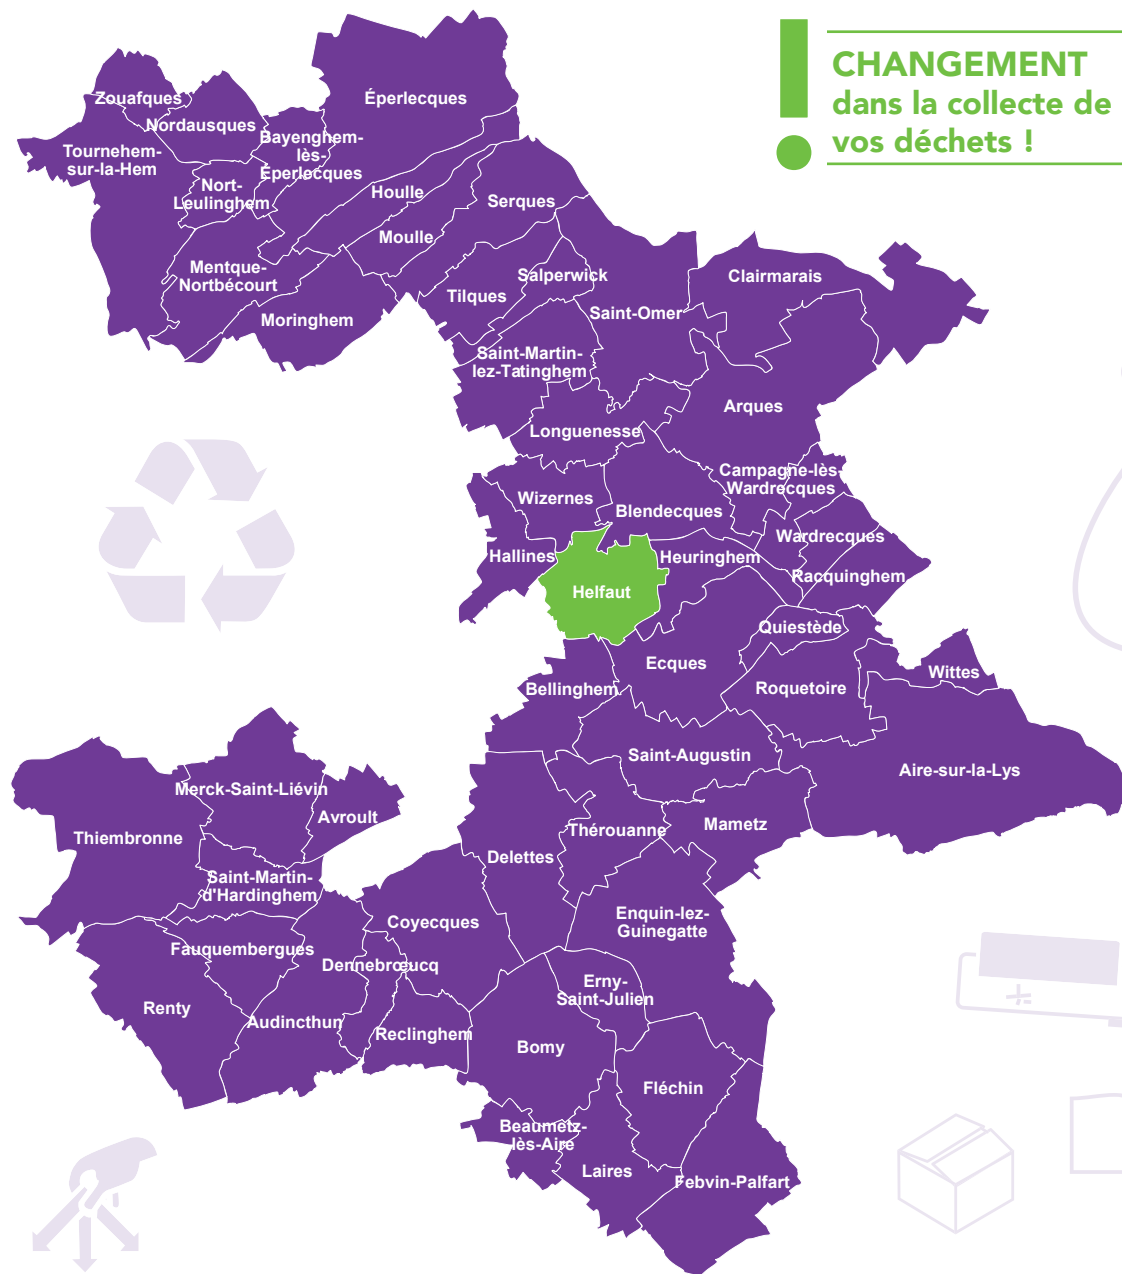

CALENDRIER DE COLLECTE DES DECHETS

2019

HELFAUT

**CHANGEMENT
dans la collecte de
vos déchets !**

Pour tout renseignement complémentaire,
vous pouvez contacter le numéro vert :

0 800 676 053

Service & appel
gratuits

www.ca-pso.fr

CITEO

ORDURES MÉNAGÈRES

TRI SÉLECTIF

VERRE
uniquement les bouteilles,
canettes, pots et bocaux
sans bouchons vidés de leur contenu

DECHETS VERTS

JEUDI

12h45 à 20h