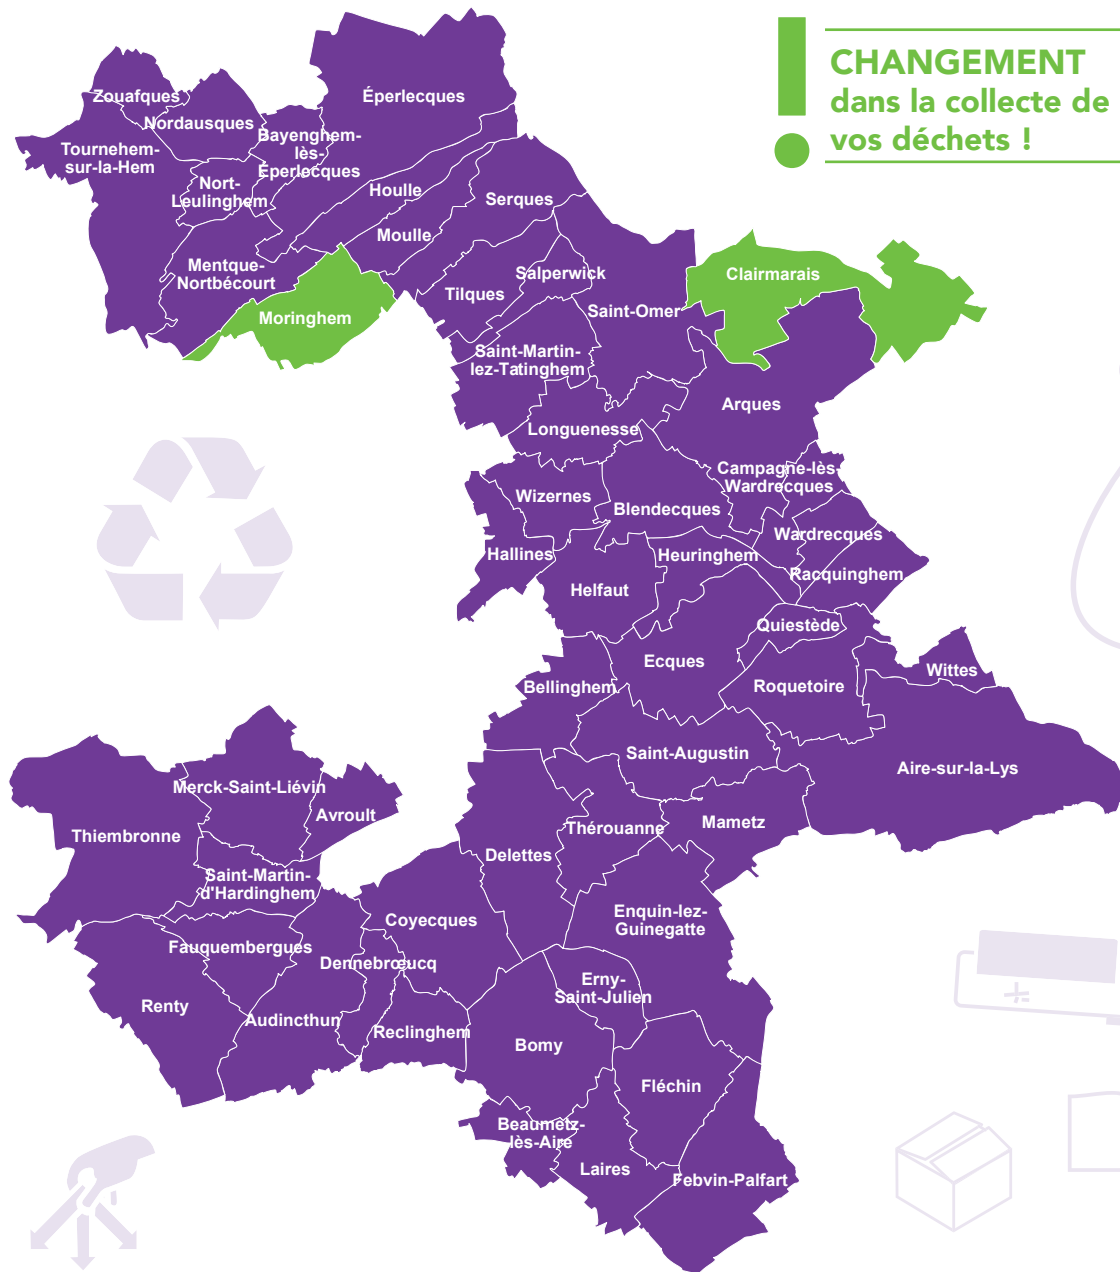

CALENDRIER DE COLLECTE DES DECHETS

2019

CLAIRMARAIS

MORINGHEM

**CHANGEMENT
dans la collecte de
vos déchets !**

Pour tout renseignement complémentaire,
vous pouvez contacter le numéro vert :

0 800 676 053

Service & appel
gratuits

www.ca-pso.fr

CITEO

ORDURES MÉNAGÈRES

VENDREDI

12h45 à 20h

TRI SÉLECTIF

MERCREDI

5h15 à 12h30

1 FOIS TOUS LES 15 JOURS
SEMAINES PARES

ex : semaine 2 (mercredi 9 janvier 2019),
semaine 4 (mercredi 23 janvier 2019), ...

VERRE

uniquement les bouteilles,
canettes, pots et bocaux
sans bouchons vidés de leur contenu

La collecte du tri du
25 décembre est avancée le
24 décembre dès 5h15.

DECHETTERIE

Vous pouvez accéder aux
déchetteries du réseau du
SMLA à Arques, Longuenesse,
Tatinghem, Aire-sur-la-Lys,
Lumbres et Dennebroeucq
03 21 12 10 33 | www.smla.fr