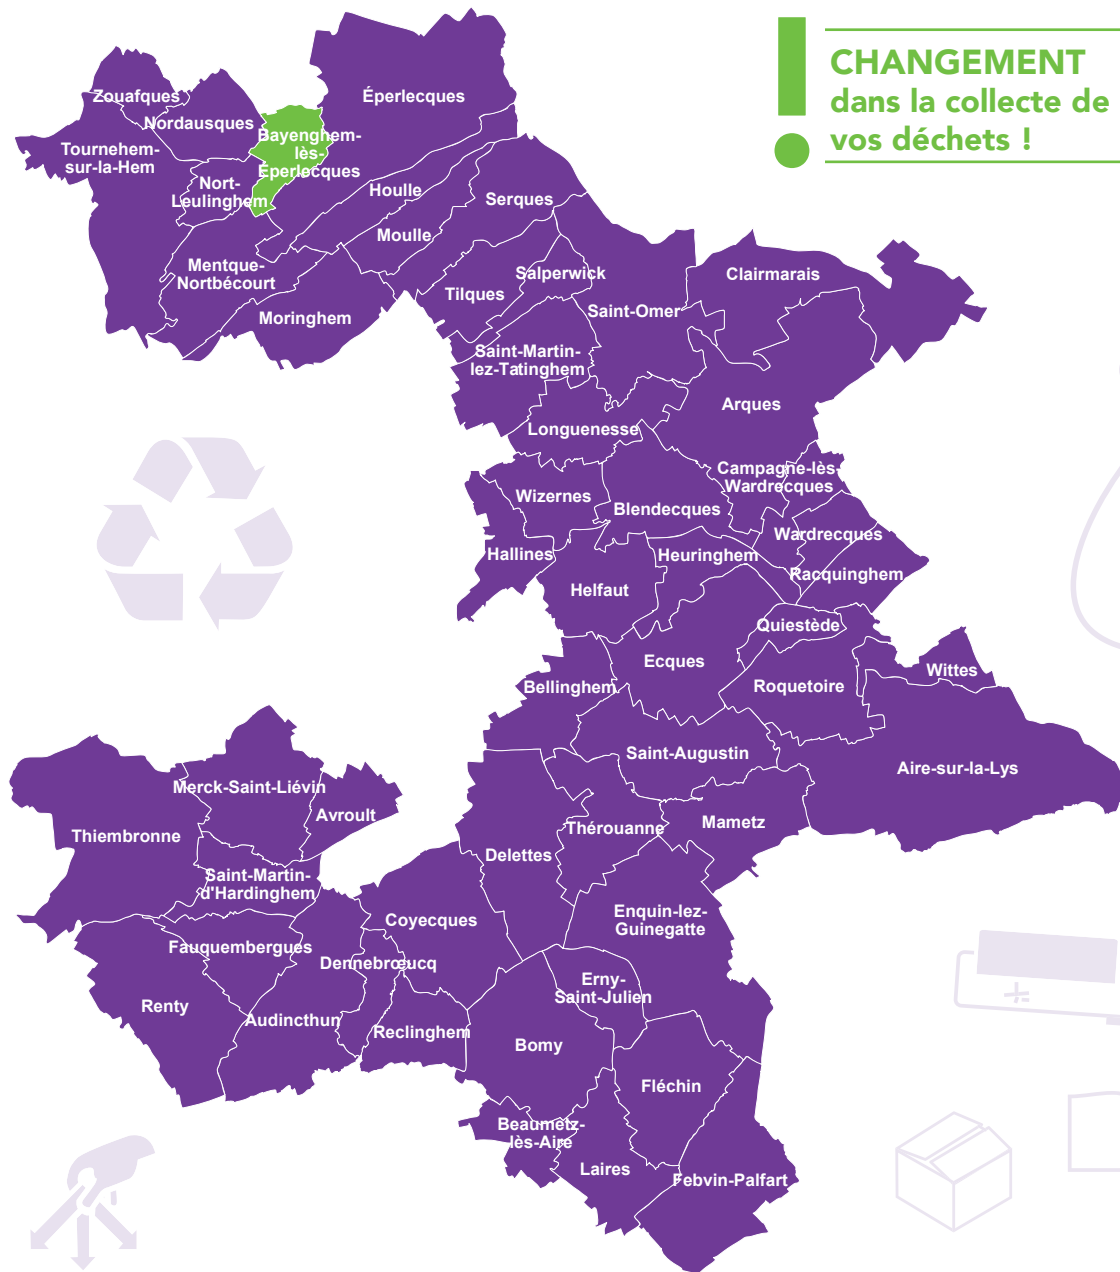

CALENDRIER DE COLLECTE DES DECHETS

2019

BAYENGHEM-LES- EPERLECQUES

**CHANGEMENT
dans la collecte de
vos déchets !**

Pour tout renseignement complémentaire,
vous pouvez contacter le numéro vert :

0 800 676 053

Service & appel
gratuits

www.ca-pso.fr

CITEO