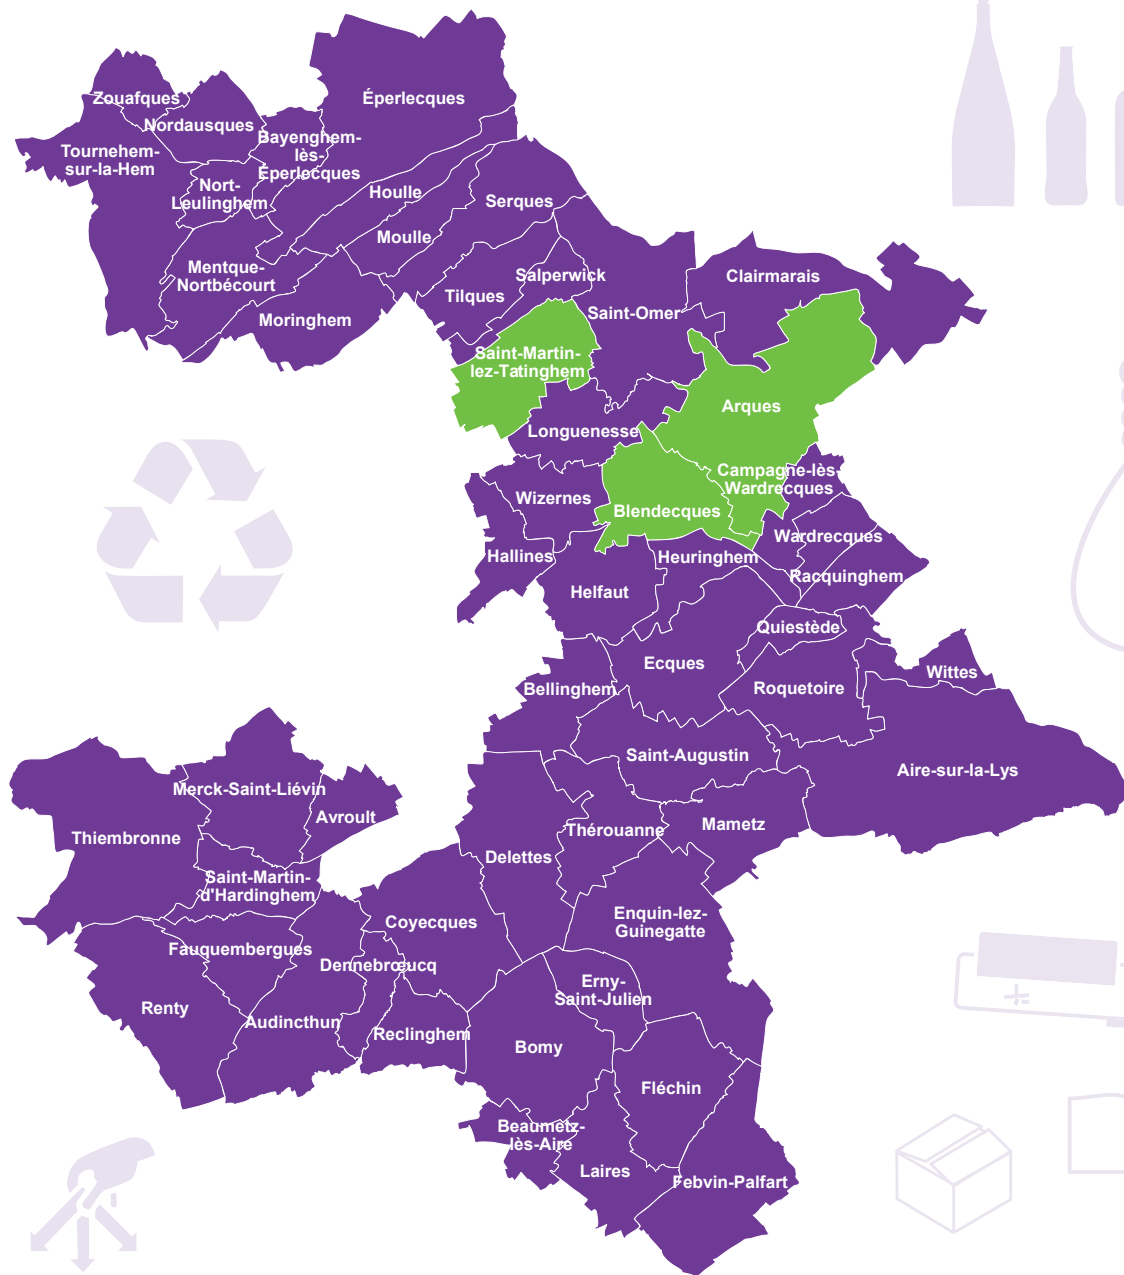

CALENDRIER DE COLLECTE DES DECHETS

2019

TOURNÉE
VOIES
ÉTROITES

ARQUES

BLENDÉCQUES

SAINT-MARTIN-AU-LAERT

commune déléguée de Saint-Martin-Lez-Tatinghem

Pour tout renseignement complémentaire,
vous pouvez contacter le numéro vert :

0 800 676 053

Service & appel
gratuits

www.ca-pso.fr

CITEO